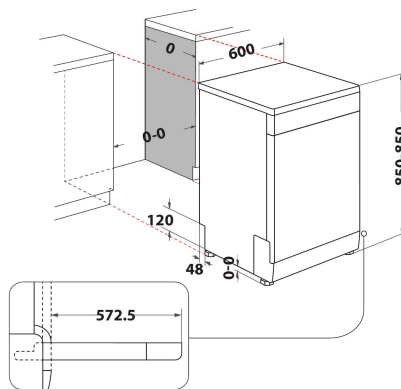

WFC 3C33 CH

12NC: 869991629360

EAN-Nummer: 8003437621451

Whirlpool

SENSING THE DIFFERENCE

AUSSTATTUNG

Bauform	Standgerät
Art der Installation	Standgerät
Steuerung	Elektronisch
Bedienelemente	-
Arbeitsplatte abnehmbar	Ja
Farbe Gerät	Weiß
Anschlusswert	1900
Absicherung	10
Spannung	220-240
Frequenz	50
Länge Anschlusskabel	130
Steckerart	Schweizerisch
Länge Zulaufschlauch	155
Länge Ablaufschlauch	150
Höhenverstellbare FüÙe	Ja - alle von vorne
Gerätehöhe	850
Gerätebreite	600
Gerätetiefe	590
Nischenhöhe minimal	0
Nischenhöhe maximal	0
Nischenbreite minimal	0
Nischenbreite maximal	0
Nischentiefe	590
Nettogewicht	47
Bruttogewicht	49

TECHNISCHE DETAILS

Automatikprogramm	Ja
Max. Wasserzulauftemperatur	60
Startzeitvorwahlmöglichkeiten	Stufenlos
Startzeitvorwahl max.	24
Programmablaufanzeige	-
Restzeitanzeige	Ja
Salzmangelanzeige	Ja
Klarspülmangelanzeige	Ja
Sicherheitsvorrichtungen	Ja
Oberkorb verstellbar	Ja
Max. GeschirrgroÙe Oberkorb	0
Max. GeschirrgroÙe Unterkorb	0
Höchste Anzahl von Maßgedecken (EU 2017/1369)	14
Erhöhte Installation	Nein