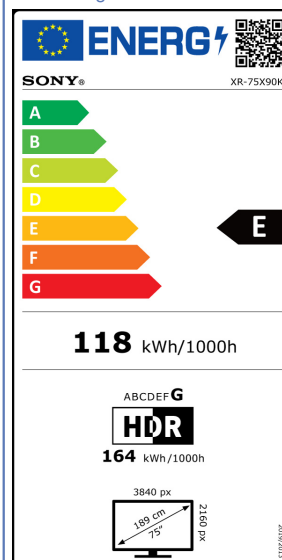

Sony Full Array LED TV 75" X90K BRAVIA XR (4K)

Modellnummer: KD75X90KAEP

Kurzbeschreibung:

- Lebensechte Farben und exzellente Schwarztöne dank Full Array LED
- Harmonisches Klangerlebnis mit 2 Lautsprechern und 2 integrierten Hochtönern
- Das Sony Entertainment-Paket mit riesiger BRAVIA CORE Videothek und exklusiven PlayStation Features

Alle Bilder und Logos finden Sie unter:
SONY Content Library

Testergebnisse

EU-Energielabel

Verkaufsargumente:

1. Full Array LED beeindruckt durch überragende Bildqualität dank intelligenter und präziser LED-Ansteuerung
2. Cognitive Processor XR - die Datenverarbeitung orientiert sich an der menschlichen Wahrnehmung für ein völlig neues, mitreißendes Seh- und Hörerlebnis
3. Acoustic Multi-Audio - präzise auf das Bild abgestimmte, multidimensionale Klangerlebnis mit einzigartiger 3D Surround Upscaling-Soundtechnologie
4. BRAVIA CORE - das Kinoerlebnis für zu Hause mit integriertem Streaming-Angebot in höchster 4K HDR- Bildqualität

| | |
|---------------|---------------|
| Material-Nr.: | XR75X90KAEP |
| EAN-Code: | 4548736137806 |
| Farbe: | Schwarz |
| Verfügbar ab: | Mai 2022 |

Produktinformationen:

Bild:

- Diagonale: 189cm (75")
- 4K Auflösung (3840x2160), 100Hz nativ
- Full Array LED
- Cognitive Processor XR
- **NEU:** XR 4K Upscaling, XR Contrast Booster 10, XR Triluminos Pro
- XR Motion Clarity (Auto mode)
- Dolby Vision, Netflix Calibrated Mode, IMAX Enhanced, HDR10, HLG
- **NEU:** Ambient Optimization, Ambient Optimization Pro* (*BRAVIA CAM notwendig)

Energieverbrauch:

- Energieeffizienzklasse: E, Energiesparmodus
- Stromverbrauch: On Mode SDR: 118 kWh/1000h

Abmessungen und Gewicht:

- Maße TV m/o Fuß (BxHxT in cm): 167.5 x 99.2 x 39.8 cm; 167.5 x 96.2 x 7.3 cm
- Gewicht TV m/o Fuß: 35.8 kg; 34.4 kg
- Verpackung (BxHxT in cm): 182.4 x 111.4 x 18.7 cm; 50 kg
- VESA: 30.0 x 30.0 cm