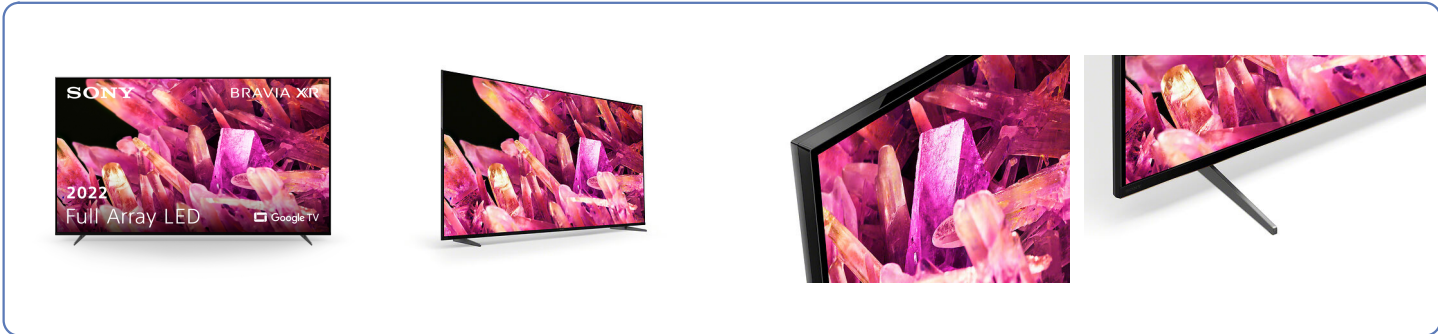

Sony Full Array LED TV 75" X90K BRAVIA XR (4K)

Modellnummer: KD75X90KAEP

Kurzbeschreibung:

- Lebensechte Farben und exzellente Schwarztöne dank Full Array LED
- Harmonisches Klangerlebnis mit 2 Lautsprechern und 2 integrierten Hochtönern
- Das Sony Entertainment-Paket mit riesiger BRAVIA CORE Videothek und exklusiven PlayStation Features

| | |
|---------------|---------------|
| Material-Nr.: | XR75X90KAEP |
| EAN-Code: | 4548736137806 |
| Farbe: | Schwarz |
| Verfügbar ab: | Mai 2022 |

Produktinformationen:

Bild:

- Diagonale: 189cm (75")
- 4K Auflösung (3840x2160), 100Hz nativ
- Full Array LED
- Cognitive Processor XR
- **NEU:** XR 4K Upscaling, XR Contrast Booster 10, XR Triluminos Pro
- XR Motion Clarity (Auto mode)
- Dolby Vision, Netflix Calibrated Mode, IMAX Enhanced, HDR10, HLG
- **NEU:** Ambient Optimization, Ambient Optimization Pro* (*BRAVIA CAM notwendig)

Ton:

- Acoustic Multi-Audio, Acoustic Center Sync
- 2x 10W X-Balanced Speaker + 2x 5W Hochtonlautsprecher
- Dolby Atmos, S-Force Front Surround, S-Master Digitalverstärker, DTS Digital Surround, Acoustic Auto Calibration
- 3D Surround Upscaling, Vertical Surround Engine

Design:

- One-Slate-Design mit bündiger Oberfläche und schlanker Standfuß in Dark Silver

- 3-fach Multipositionsfuß (weit, schmal oder Soundbar)

TV-Empfang:

- HD Twin Triple Tuner: 2 x DVB-C,T2,S2 (CI+); HbbTV, Unicable