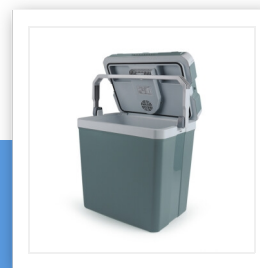

KB-7524

Kühlbox

12/230 V - Thermoelektrisch

Leichte Kühlbox, sehr praktisch zum Mitnehmen auf einen Campingausflug oder an den Strand. Diese Kühlbox ist sehr geräumig und kann nicht nur kühlen, sondern auch heizen. Sowohl für 12 V als auch für 230 V geeignet.

Kapazität	24 l
Kühlt unter Umgebungstemperatur	18 °C
Beheizt bis zu einem Maximum von	65 °C
Thermoelektrisch	Ja
Abnehmbarer Deckel	Ja
Deckel mit Sicherheitsverschluss	Ja
Kabelaufwicklung	Ja
Tragemöglichkeit	Ja
Auch zum Campen geeignet	Ja
Abmessungen	43,1 x 42,6 x 31,5 cm
Gewicht	4,3 kg