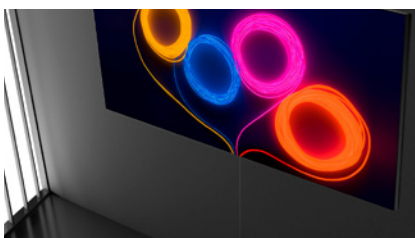

L'expérience 4K la plus impressionnante.

**Quantum Processor 4K**  
4K AI Upscaling  
Image et son optimisés

**Color Volume 100 %**  
Reproduit toutes les nuances de couleur

**Quantum HDR 2000**  
Certifié HDR10+

**Direct Full Array 16x**  
Rétroéclairage full LED direct

**Ultra Viewing Angle**  
Une image parfaite sous tous les angles

**One Invisible Connection**  
Pas de câbles emmêlés  
Montage mural sans jour