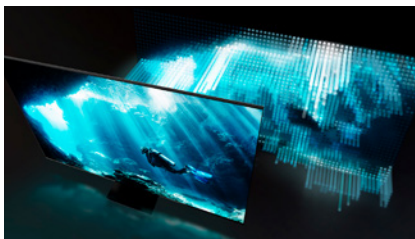

L'expérience 4K la plus impressionnante.

**Quantum Processor 4K**  
4K AI Upscaling  
Image et son optimisés

**Color Volume 100 %**  
Reproduit toutes les nuances de couleur

**Quantum HDR 2000**  
Certifié HDR10+

**Direct Full Array 16x**  
Rétroéclairage full LED direct

**Ultra Viewing Angle**  
Une image parfaite sous tous les angles

**One Invisible Connection**  
Pas de câbles emmêlés  
Montage mural sans jour