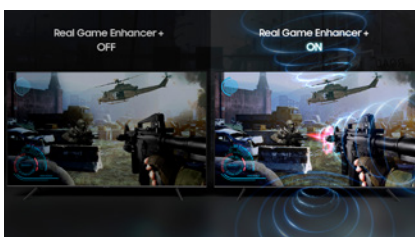

L'expérience 4K la plus impressionnante.

**Quantum Processor 4K**  
4K AI Upscaling  
Image et son optimisés

**Color Volume 100 %**  
Reproduit toutes les nuances de couleur

**Quantum HDR 2000**  
Certifié HDR10+

**Direct Full Array 16x**  
Rétroéclairage full LED direct

**Ultra Viewing Angle**  
Une image parfaite sous tous les angles

**One Invisible Connection**  
Pas de câbles emmêlés  
Montage mural sans jour