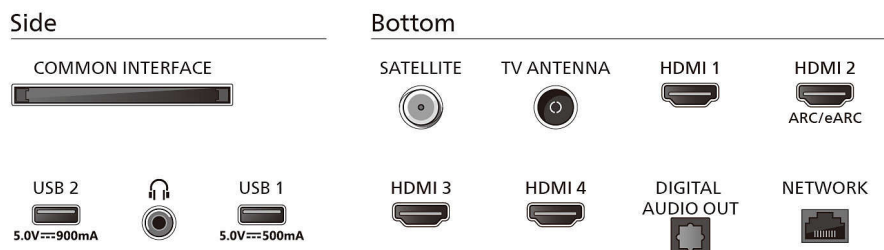

Anschlüsse

- Anzahl HDMI-Anschlüsse: 4
- HDMI-Funktionen: 4K, Audio-Rückkanal
- EasyLink (HDMI-CEC): Weiterleitung der Fernbedienungssignale, System-Audiosteuerung, System Standby-Modus, System-Start
- Anzahl der USB-Anschlüsse: 2
- Kabellose Verbindung: WLAN 802.11ac, 2 x 2 Dualband, Bluetooth 5.2
- HDCP 2.3: Ja, auf allen HDMI
- HDMI ARC: Ja, auf HDMI2
- HDMI 2.1-Funktionen: eARC auf HDMI 2, Unterstützt eARC/VRR/ALLM
- EasyLink 2.0: HDMI-CEC für Philips Fernseher/SB, Externe Einstellung über die TV-Benutzeroberfläche

Unterstützte HDMI-Videofunktionen

- Spiele: ALLM, HDMI VRR, AMD FreeSync Premium
- HDR: HLG, HDR10, HDR10+ kompatibel

EU-Energiekarte

- Energieklasse für SDR: F
- Energieklasse für HDR: G
- Stromverbrauch (ausgeschaltet): (fehlt)
- Vernetzter Standby-Modus: weniger als 0,3 W
- Verwendete Panel-Technologie: LED LCD

Leistung

- Energiesparfunktionen: Sleep-Timer, Bildabschaltung (bei Radiobetrieb), Eco-Modus, Lichtsensor

55PUS8909/12

Zubehör

- Mitgeliefertes Zubehör: Fernbedienung, 2 AAA-Batterien, Standfuß, Netzkabel, Schnellstartanleitung, Broschüre zu rechtlichen und Sicherheitsinformationen

Design

- Farbe des Fernsehers: Anthrazitfarbener Rahmen
- Design des Standfußes: Anthrazitfarbener Standfuß

Abmessungen

- Abstand zwischen 2 Stäben: 475 mm
- Kompatible Wandhalterung: 200 x 300 mm

Connections