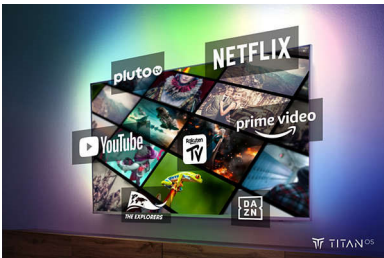

Bereit für die Inhalte, die Sie lieben.

- Klang und Bild wie im Kino. Dolby Vision und Dolby Atmos.
- Ultrascharfes Bild. Lebendiges Fernseherlebnis.
- Perfekt fürs Gaming. 120 Hz, extrem geringe Eingangsverzögerung, VRR, FreeSync.

Besonderheiten

Ambilight TV

Ambilight TVs sind die einzigen Fernseher mit integrierter LED-Beleuchtung in der Geräterückwand, die auf das reagiert, was Sie sich gerade ansehen, und für faszinierende farbige Lichteffekte sorgt. Das verändert einfach alles: Ihr Fernseher wirkt größer und Sie können noch tiefer in Ihre liebsten Sportarten, Filme, Musik und Games eintauchen.

Intelligente Plattform TITAN OS

Mit unserer neuen TITAN OS Smart TV-Plattform finden Sie Ihre Lieblingsinhalte im Nu. Sie schauen gerne eine bestimmte Serie? Dann können Sie sie jetzt direkt vom

Startbildschirm aus weiterschauen. Wenn Sie auf der Suche nach etwas Neuem sind, können Sie Kategorien wie Action oder Drama durchsuchen und sich Vorschläge von den gängigsten Streaming-Diensten ansehen – alles an einem Ort.