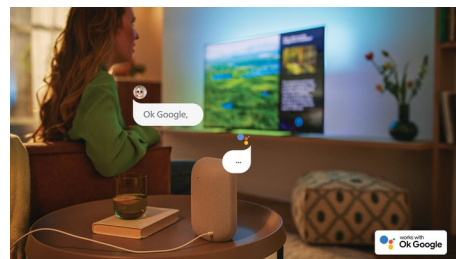

Controllo vocale intelligente

Puoi usare la tua voce per controllare il tuo Android TV Philips tramite qualsiasi altoparlante dotato di Assistente Google o un'applicazione remota Android TV. Vuoi trovare app, riprodurre contenuti in streaming o giocare ai videogame? Ti basta chiedere!