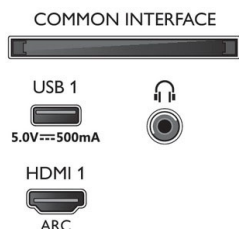

Design

- Colori del TV: Cornice nera opaca
- Design del supporto: Supporti a punta neri

43PUS8007/12

Dimensioni (lxpxa)

- Dimensioni confezione (L x A x P): 1070,0 x 650,0 x 140,0 mm
- Dimensioni set (L x A x P): 962,8 x 558,2 x 78,1 mm
- Dimensioni apparecchio con supporto (L x A x P): 962,8 x 585,2 x 226,6 mm
- Dimensioni del supporto (L x A x P): 778,5 x 27,0 x 235,7 mm
- Peso del prodotto: 8,5 Kg
- Peso prodotto (+ supporto): 8,6 Kg
- Peso incluso imballaggio: 10,1 Kg
- Compatibile con montaggio a parete VESA: 100 x 200 mm

Accessori

- Accessori inclusi: Telecomando, 2 batterie AAA, Cavo alimentazione, Guida rapida, Brochure legale e per la sicurezza, Piedistallo da tavolo

Scheda energetica UE

- Numeri di registrazione EPREL: 1161775
- Classe energetica per SDR: F
- Consumo energetico in modalità acceso per SDR: 51 kWh/1000h
- Classe energetica per HDR: G
- Consumo energetico in modalità acceso per HDR: 59 kWh/1000h
- Modalità standby in rete: < 2,0 W
- Consumo energetico in modalità off: nd
- Tecnologia dei pannelli: LCD LED

Connections

Side

Bottom

Data di rilascio
2022-06-05

Versione: 3.1.1

12 NC: 8670 001 82483
EAN: 87 18863 03390 6

© 2022 Koninklijke Philips N.V.
Tutti i diritti riservati.

Le specifiche sono soggette a modifica senza preavviso. I marchi sono di proprietà di Koninklijke Philips N.V. o dei rispettivi detentori.