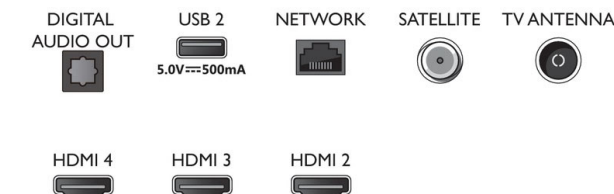

Design

- Colori del TV: Cornice nera opaca
- Design del supporto: Supporti a punta neri

43PUS8007/12

Dimensioni (lxpxa)

- Dimensioni confezione (L x A x P): 1070,0 x 650,0 x 140,0 mm
- Dimensioni set (L x A x P): 962,8 x 558,2 x 78,1 mm
- Dimensioni apparecchio con supporto (L x A x P): 962,8 x 585,2 x 226,6 mm
- Dimensioni del supporto (L x A x P): 778,5 x 27,0 x 235,7 mm
- Peso del prodotto: 8,5 Kg
- Peso prodotto (+ supporto): 8,6 Kg
- Peso incluso imballaggio: 10,1 Kg
- Compatibile con montaggio a parete VESA: 100 x 200 mm

Accessori

- Accessori inclusi: Telecomando, 2 batterie AAA, Cavo alimentazione, Guida rapida, Brochure legale e per la sicurezza, Piedistallo da tavolo

Scheda energetica UE

- Numeri di registrazione EPREL: 1161775
- Classe energetica per SDR: F
- Consumo energetico in modalità acceso per SDR: 51 kWh/1000h
- Classe energetica per HDR: G
- Consumo energetico in modalità acceso per HDR: 59 kWh/1000h
- Modalità standby in rete: < 2,0 W
- Consumo energetico in modalità off: nd
- Tecnologia dei pannelli: LCD LED

Connections

Side

Bottom

Data di rilascio
2022-06-05

Versione: 3.1.1

12 NC: 8670 001 82483
EAN: 87 18863 03390 6

© 2022 Koninklijke Philips N.V.
Tutti i diritti riservati.

Le specifiche sono soggette a modifica senza preavviso. I marchi sono di proprietà di Koninklijke Philips N.V. o dei rispettivi detentori.