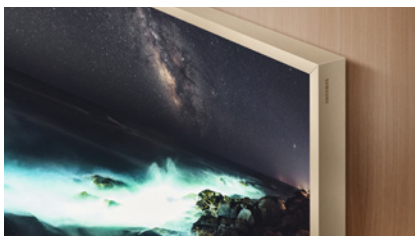

QLED Technology

Spettro cromatico pieno
AI Upscaling

Mobile View

Per la riproduzione direttamente da smartphone