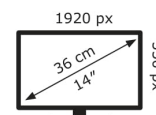

9 kWh/1000h

2019/2013

Technische Daten PA147CDV

Bildschirm	
Bildschirmdiagonale:	35,6 cm (14 Zoll)
Display-Auflösung:	1920 x 550 Pixel
Natives Seitenverhältnis:	32:9
Bildschirmtechnologie:	LCD
Touchscreen:	Ja
Panel-Typ:	IPS
Bildschirmform:	Flach
Kontrastverhältnis:	1200:1
Maximale Bildwiederholrate:	60 Hz
Anzahl der Farben des Displays:	16,7 Millionen Farben
Typ der Hintergrundbeleuchtung:	LED
Helligkeit (typisch):	400 cd/m ²
Reaktionszeit:	5 ms
Display-Oberfläche:	Matt
Blendfreier Bildschirm:	Ja
Bildwinkel, horizontal:	178°
Bildwinkel, vertikal:	178°
Pixel Abstand:	0,179 x 0,179 mm
Pixeldichte:	143 ppi
Sichtbare Größe (horizontal):	34,4 cm
Sichtbare Größe (vertikal):	9,86 cm
Digital horizontale Frequenz:	24 – 83 kHz
Digital vertikale Frequenz:	23 – 60 Hz
RGB-Farbraum:	DCI-P3
sRGB Abdeckung (klassisch):	100%

HDCP-Version:	1.4
Gewicht und Abmessungen	
Gerätebreite (inkl. Fuß):	357,2 mm
Gerätetiefe (inkl. Fuß):	20,7 mm
Gerätehöhe (inkl. Fuß):	127,7 mm
Gewicht (mit Ständer):	950 g

Leistung	
Stromverbrauch (Standardbetrieb):	10 W
Stromverbrauch (PowerSave):	0,5 W
AC Eingangsspannung:	100 – 240 V
AC Eingangsfrequenz:	50/60 Hz

Verpackungsdaten	
Verpackungsbreite:	440 mm
Verpackungstiefe:	92 mm
Verpackungshöhe:	290 mm
Paketgewicht:	2,3 kg
Verpackungsart:	Box

Ergonomie	
Pivot:	Ja
Pivot Winkel:	0 – 90°
Neigungswinkelbereich:	25 – 70°
Neigungsverstellung:	Ja