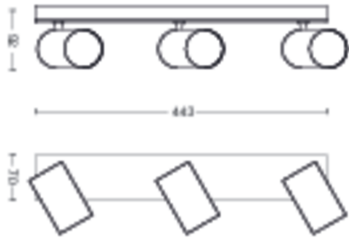

PHILIPS

Spot

myLiving

KOSIPO

Schwarz

50593/30/PN

Leben für den Moment – mit voller Freude

Philips myLiving Contemporary bietet eine Palette von Spots mit eleganten Silhouetten, die für qualitativ hochwertiges Licht sorgen, passend zum Geschmack, zu den Trends und zum Lifestyle von heute.

Produktabmessungen und -gewicht

- Höhe: 9.2 cm
- Länge: 44.3 cm
- Nettogewicht: 1.250 kg
- Breite: 11.8 cm

Service

- Garantie: 2 Jahr(e)

Technische Daten

- Gesamte Lichtleistung der Leuchte:
No bulb included
- Netzstrom: 50-60 Hz
- Leuchte dimmbar: Ja
- LED: Nein
- LED integriert: Nein
- Energieklasse der im Lieferumfang enthaltenen Lichtquelle: Lampe nicht im Lieferumfang enthalten
- Leuchte ist kompatibel mit Lampe(n) der Klasse: A++ bis E
- Anzahl Lichtquellen: 3
- Fassung/Socket: GU10
- Wattleistung des im Lieferumfang enthaltenen Leuchtmittels: -

- Maximale Wattleistung der Ersatzlampe: 5.5 W
- IP-Code: IP20
- Schutzklasse: I – Erdung
- Lichtquelle ersetzbar: Ja

Packmaße und Gewicht

- EAN/UPC - Produkt: 8718696164921
- Nettogewicht: 1.250 kg
- Bruttogewicht: 1.544 kg
- Höhe: 117.000 mm
- Länge: 115.000 mm
- Breite: 490.000 mm
- Materialnummer (12NC):
915005532101