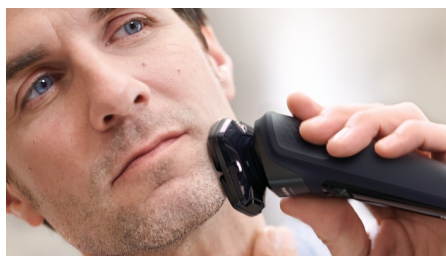

Points forts

Nettoyage en profondeur

La formule hygiénique exclusive de Philips est associée à un filtre multi-tamis pour éliminer efficacement les poils coupés et laisser votre rasoir 10 fois plus propre qu'avec seulement de l'eau*

Lubrification active

La formule enrichie en lubrifiants actifs protège vos têtes de rasage des frottements et de l'usure, pour que votre rasoir fonctionne de manière optimale plus longtemps.

Parfum frais

Le parfum frais de la cartouche de nettoyage procure une sensation de pureté lors du rasage.

Formule respectant la peau

Le liquide de nettoyage entièrement sans alcool respecte la peau. Il est conçu pour éviter les irritations cutanées.