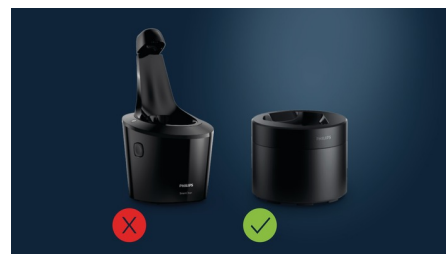

6 mois d'utilisation

Ce lot de 2 cartouches offre jusqu'à 6 mois de rasage plein de fraîcheur.

Pour Quick Clean Pod

La cartouche est compatible avec le Philips Quick Clean Pod.

Caractéristiques

Accessoires inclus