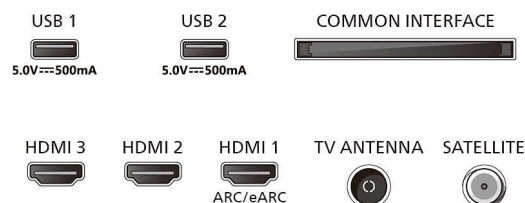

Fonctionnalités vidéo HDMI prises en charge

- Jeux: ALLM, HDMI VRR
- HDR: HLG, HDR10, Compatible HDR10+

Carte énergie UE

- Classe énergétique pour SDR: E
- Classe énergétique pour HDR: G
- Consommation du téléviseur éteint: N/A
- Mode veille en réseau: 2,0 W
- Technologie de dalle utilisée: LED LCD

Alimentation

- Puissance électrique: 220-240 V CA, 50/60 Hz
- Consommation en veille: moins de 0,5 W
- Fonctions d'économie d'énergie: Minuterie de mise hors tension automatique, Image Muet (pour la radio), Mode Eco, Capteur de luminosité

Accessoires

- Accessoires fournis: Télécommande, 2 piles AAA, Support de table, Cordon d'alimentation, Guide d'utilisation rapide, Brochure légale et de sécurité

43PUS7009/12

Design

- Couleurs du téléviseur: Cadre noir mat
- Design du pied: Socles avec arche noirs

Dimensions

- Distance entre 2 pieds: 812 millimètre
- Compatible avec un montage mural: 200 x 200 mm

Connexions

Side

Rear

Date de publication
2024-03-27

Version: 2.2.1

EAN: 87 18863 04102 4

© 2024 Koninklijke Philips N.V.
Tous droits réservés.

Les caractéristiques sont sujettes à modification sans préavis. Les marques commerciales sont la propriété de Koninklijke Philips N.V. ou de leurs détenteurs respectifs.

www.philips.com

* Ce téléviseur contient du plomb uniquement dans certaines parties ou certains composants pour lesquels aucune solution alternative n'existe conformément aux clauses de non-responsabilité de la directive RoHS.

* Le téléviseur prend en charge la réception TNT pour les chaînes gratuites. Certains opérateurs TNT peuvent ne pas être pris en charge. Vous trouverez une liste à jour dans la section FAQ du site Web d'assistance de Philips. Pour certains opérateurs, un abonnement et un accès conditionnel sont exigés. Pour plus d'informations, contactez votre opérateur.

* La disponibilité de l'application Smart TV varie selon le modèle de téléviseur et le pays. Pour plus d'informations, visitez www.philips.com/smartytv.

* L'application Philips TV Remote et les fonctionnalités varient selon le modèle de téléviseur, l'opérateur, le pays, le modèle de smartphone et son système d'exploitation. Pour plus d'informations, visitez www.philips.com/TVRemoteapp.

* Le Guide électronique des programmes et la visibilité (jusqu'à 8 jours) varient selon le pays et l'opérateur.

* Abonnement Netflix requis. Sous réserve des conditions sur <https://www.netflix.com>

* Amazon Premium est disponible dans certaines langues et certains pays.

* Amazon, Alexa et tous les logos associés sont des marques commerciales de Amazon.com, Inc. ou de ses filiales. Amazon Alexa est disponible avec certaines langues et dans certains pays.

* La touche des nombreux services multimédias de la télécommande varie selon les pays. Veuillez vous reporter au produit contenu dans la boîte.

* L'Assistant Google est disponible avec différentes langues et dans différents pays, selon le type de produits.

* La disponibilité et la fonctionnalité des services de commande vocale varient selon le pays et la langue.