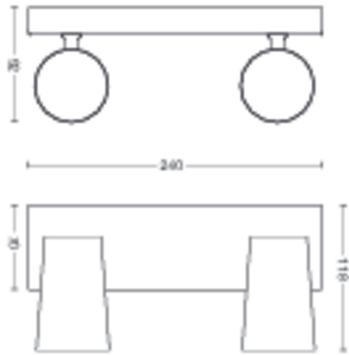

PHILIPS

Spot

myLiving

PAISLEY

weiß

50572/31/PN