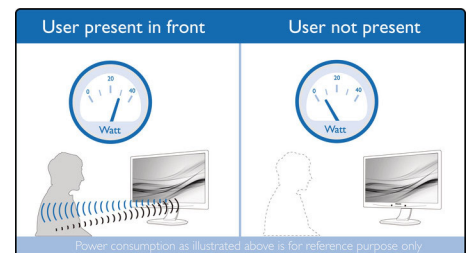

PowerSensor

PowerSensor ist ein integrierter Sensor, der durch das Aussenden und Empfangen unbedenklicher Infrarotsignale erkennt, ob sich der Benutzer in der Nähe des Geräts aufhält, und automatisch die Bildschirmhelligkeit reduziert, wenn der Benutzer sich vom Schreibtisch entfernt. So wird der Energieverbrauch um bis zu 70 % gesenkt und die Monitorlebensdauer verlängert.

USB-C Docking

Quad HD

Flicker-free

LowBlue Mode

EasyRead

PowerSensor

LightSensor

HDMI

Wide Viewing Angle