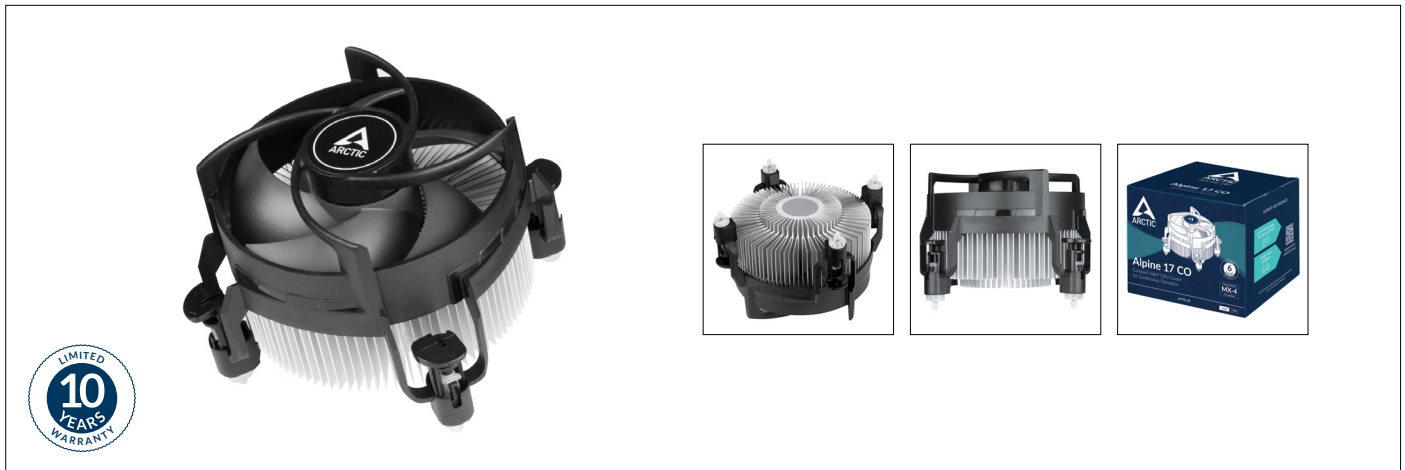

Alpine 17 CO

Kompakter Intel CPU Kühler für den Dauerbetrieb

Allgemeine Spezifikationen

Kompatibilität	Intel® 1700
Kühlkörper	Radial Kühlkörper
Wärmeleitpaste	MX-4 voraufgetragen
Lautstärke	0,3 Sone
Garantie	6 Jahre Garantie
Abmessungen	96,2 (L) x 96,2 (B) x 77 (H) mm
Gewicht	288 g

Lüfter Spezifikationen

Geschwindigkeit	250–2700 rpm
Lüfterrad Durchmesser	92 mm
Drehzahlregelung	Pulsweitenmodulation – PWM
Anschluss	4-Pin PWM-Fan-Connector
Lager	Zweifach Kugellager
Strom/Spannung	0,09 A/12 V DC
Kabel	200 mm Lüfterkabel, schwarz

Heatsink Spezifikationen

Höhe	32,75 mm
Durchmesser	93,6 mm
Material	Aluminium

Versandinformationen

Box Abmessungen	99 (L) x 99 (B) x 82 (H) mm
Brutto Gewicht	319 g
SKU	ACALP00041A
EAN	4895213703901
UPC	840033401715