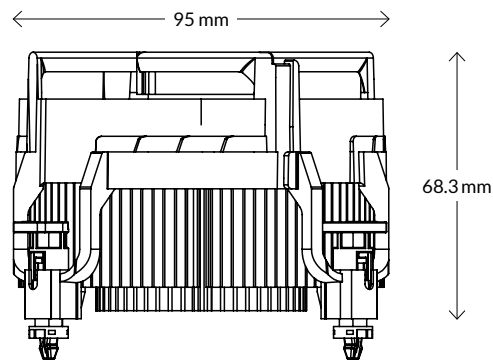

Alpine 17 CO

Kompakter Intel CPU Kühler für den Dauerbetrieb

Alle Materialien sind mit den RoHS-Anforderungen kompatibel.

WEITERE INFORMATIONEN

ANLEITUNGEN