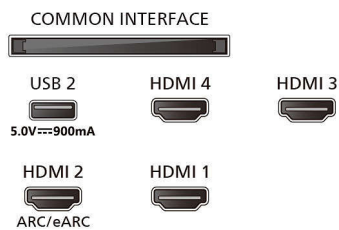

Fonctionnalités vidéo HDMI prises en charge

- HDMI 1/2: HDMI 2.1 pleine bande passante 48 Gbits/s, jusqu'à 4K 120 Hz
- Jeux: ALLM, HDMI VRR, AMD FreeSync Premium, Compatible NVIDIA G-SYNC
- HDMI 3/4: HDMI 2.0
- HDR: Dolby Vision, HDR10, HDR10+, HDR10+ Adaptive, HLG

Carte énergie UE

- Consommation du téléviseur éteint: N/A
- Mode veille en réseau: 2,0 W
- Technologie de dalle utilisée: OLED

Alimentation

- Puissance électrique: 220-240 V CA, 50/60 Hz
- Consommation en veille: moins de 0,5 W
- Fonctions d'économie d'énergie: Minuterie de mise hors tension automatique, Image Muet (pour la radio), Mode Eco, Capteur de luminosité

Accessoires

- Accessoires fournis: Télécommande, 2 piles AAA, Support de table, Cordon d'alimentation, Guide de

démarrage rapide, Brochure légale et de sécurité

Design

- Couleurs du téléviseur: Cadre métallique
- Design du pied: Socles chrome satiné

Dimensions

- Poids (emballage compris): 16,8 kg
- Distance entre 2 pieds: 783 millimètre
- Compatible avec un montage mural: 300 x 300 mm
- Téléviseur sans pied (l x H x P): 1 069 x 618 x 58 mm
- Téléviseur avec pied (l x H x P): 1 069 x 636 x 210 mm
- Carton (l x H x P): 1 214 x 770 x 150 mm
- Poids du téléviseur sans pied: 13,1 kg
- Poids du téléviseur avec pied: 13,3 kg

Connections

Side