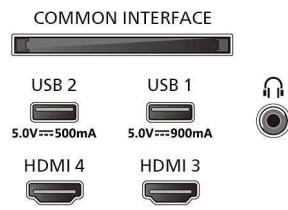

4K Ambilight TV

164 cm (65") AMBILIGHT TV P5 Intelligent Picture Engine mit KI, Google TV™, Dolby Vision und Dolby Atmos

Daten

65OLED809/12

Ambilight

- Ambilight-Funktionen: Anpassung an die Wandfarbe, Lounge-Beleuchtungsmodus, Spielmodus, Ambilight Musik, Sunrise-Alarm, AmbiSleep, Ambilight FTI Animation, Mit Philips Wireless Lautsprecher für zuhause kompatibel
- Ambilight-Version: 3-seitig

Bild/Anzeige

- Bildschirmgröße diagonal (Zoll): 65 Zoll
- Bildschirmgröße diagonal (cm): 164 cm
- Anzeige: 4K Ultra HD OLED
- Native Aktualisierungsrate: 120 Hz
- Picture Engine: P5 Intelligent Picture Engine mit KI
- Bildoptimierung: Perfect Natural Motion, Micro Dimming Perfect, Dolby Vision, HLG (Hybrid Log Gamma), CalMAN Ready, IMAX Enhanced-Modus, HDR10+ Adaptive, Filmmaker-Modus

Bildschirmeingangsauflösung

- Aktualisierungsrate (Auflösung): 576p, 50 Hz, 640 x 480, 60 Hz, 720p, 50 Hz, 60 Hz, 1920 x 1080p – 24/25/30/50/60/100/120/144 Hz, 2560 x 1440 – 60/120/144 Hz, 3840 x 2160p – 24/25/30/50/60/100/120/144 Hz

Tuner/Empfang/Übertragung

- Digitales Fernsehen: DVB-T/T2/T2-HD/C/S/S2

Connections

Side