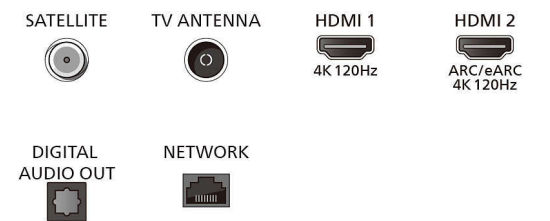

Tuner/Empfang/Übertragung

- Digitales Fernsehen: DVB-T/T2/T2-HD/C/S/S2

Connections

Side

Bottom

4K Ambilight TV

164 cm (65") AMBILIGHT TV P5 Intelligent Picture Engine mit KI, Google TV™, Dolby Vision und Dolby Atmos