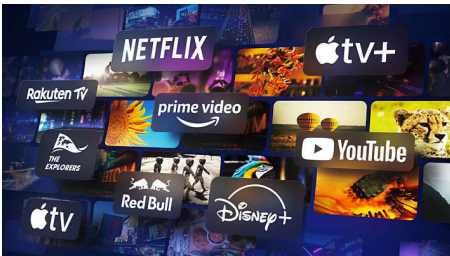

Google TV™

Was möchten Sie sich ansehen? Google TV vereint Filme, Serien und mehr aus all Ihren Apps und Abonnements und verwaltet diese für Sie. Sie erhalten Empfehlungen basierend

auf Ihren Favoriten. Sie können auch die Google TV-App auf Ihrem Telefon verwenden, um Ihre Watchlist unterwegs zusammenzustellen.

OLED Ambilight TV

Das lebensechte Bild Ihres 4K (UHD) OLED Ambilight-Fernsehers sieht immer unglaublich aus, selbst wenn Sie aus einem Winkel heraus darauf schauen. Schwarztöne sind immer schwarz und nicht grau, und Sie sehen jedes Detail in Schatten oder hellen Bereichen. Alle wichtigen HDR-Formate werden unterstützt – Sie werden die volle Leistung jeder Szene spüren.