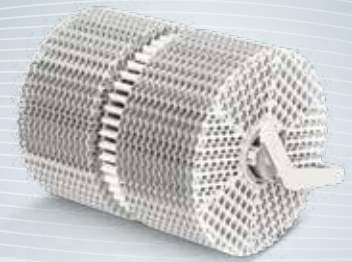

App Steuerung
WiFi

Der AH550/555 Original Connect Luftbefeuchter unterstützt mit dem neuen VentWave™ 3D Plattenstapel die effizientere Luftbefeuchtung sowie die natürliche Reduzierung von Schadstoffen in der Luft. Er arbeitet nur mit Wasser und ohne zusätzliche Befeuchtermatten oder Filter nach dem anerkannt besten Prinzip der Kaltverdunstung. Das Touchdisplay auf der Oberseite des Original Connect sorgt für einfache und komfortable Bedienung. Zusätzlich wird dieser hohe Bedienkomfort durch den Automatikmodus unterstrichen. Mit dem Sleepmodus ist ein flüsterleiser Betrieb im Schlafzimmer möglich. Die Hinweismeldungen auf dem Display erinnern an durchzuführende Aktivitäten. Der Original Connect ist AirConnect kompatibel und ermöglicht mit der Venta Home App einen zusätzlichen Bedienkomfort, Abruf von Raumluftdaten auch aus der Ferne und eine ganzheitliche Überwachung und Steuerung der Raumluftqualität. Die einfache und unkomplizierte Reinigung des Original Connect zeichnet ihn besonders aus. Mit einem Stromverbrauch von weniger als 10 Watt arbeitet der Original Connect höchst energieeffizient. Er eignet sich ideal für das Wohnzimmer bis zu 60 m².

VentWave™ 3D Plattenstapel

Die Raumluft wird über einen Lüfter in den Luftbefeuchter geleitet, in dem der patentierte VentWave™ 3D Plattenstapel rotiert. Tausende Spaltöffnungen sorgen dafür, dass viel mehr Wassermoleküle verdunsten als auf einer ebenen Fläche. Dadurch wird eine effizientere Verdunstungsleistung bei deutlich verringertem Materialeinsatz erreicht. Gleichzeitig werden auf den Platten Schadstoffe wie Staub oder Pollen festgehalten, im Wasser abgewaschen und im Luftbefeuchter gesammelt.