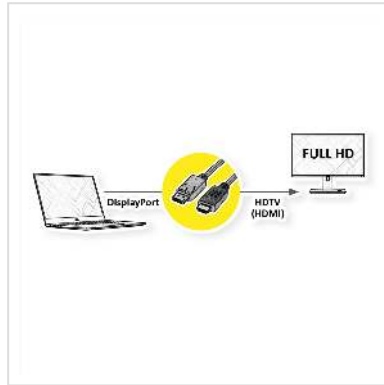

VALUE DisplayPort Kabel DP - HDTV, ST/ST, schwarz, 1 m

Artikelnummer	11.99.5780
Hersteller	VALUE
Hersteller-Art.-Nr.	11.99.5780
EAN (Einzelstück)	7611990134144

2K

DisplayPort nach HDTV Kabel zum Übertragen von Inhalten von beispielsweise Ihrer Grafikkarte (DisplayPort) auf Ihren TV (HDTV) - mit einer Qualität von bis zu 1920x1080 @60Hz, inkl. Audio-Übertragung!

- HDTV ist der Standard für die digitale Video-Übertragung im TV-/Multimedia-Bereich für z.B.: Anbindung eines TV-Gerätes mit HDMI-Schnittstelle an ein Abspielgerät mit DisplayPort-Anschluss.
- Kabel mit einem DisplayPort- und einem HDTV-Stecker. DisplayPort ist signalkompatibel zu HDMI.
- Hinweis: Ein DisplayPort-HDTV-Kabel ist nur in einer Richtung verwendbar: der DisplayPort-Stecker ist nur auf der Datenquellenseite verwendbar (z.B. Grafikkarte).

Technische Daten

Hersteller	VALUE
Produktgruppe	Kabel
Produkttyp	DP-HDTV-Kabel
Farbe	schwarz
Länge	1 m

Übertragungsqualität	DisplayPort v1.1
Max. Auflösung	1920 x 1080 / 1920 x 1200 @60Hz (2K, Full HD)
Stecker Seite 1	DisplayPort Stecker
Stecker Seite 2	HDTV Stecker
Seite 1 Typ des Anschlusses	DisplayPort
Seite 1 Art des Anschlusses	Männlich (Stecker)
Seite 2 Typ des Anschlusses	HDTV
Seite 2 Art des Anschlusses	Männlich (Stecker)
Anwendungsbereich	extern
Kabelschirmung	geschirmt
Gewicht	71.3 g
Verpackungshöhe	10 mm
Verpackungsbreite	130 mm
Verpackungstiefe	120 mm
Paketgewicht	0.1 kg