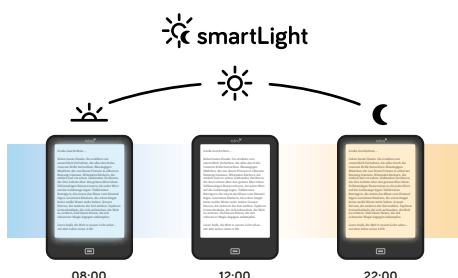

## Lesefunktionen

-  Schriftart und Schriftgröße im eBook individuell einstellen
-  Wörter im eBook übersetzen oder im integrierten Wörterbuch nachschlagen
-  Mit nur einem Fingertipp Lesezeichen im eBook setzen
-  Bequem Textstellen markieren und Notizen direkt im eBook vermerken
-  eBooks ordnen und eigene Büchersammlungen anlegen
-  Integrierter eBook-Shop mit über 3 Mio. eBooks
-  Kompatibel mit den eBooks der öffentlichen Leihbibliotheken
-  Dank Volltextsuche bequem nach Schlagworten im eBook suchen
-  Bildschirm sperren mit der praktischen Zahlensperre
-  Ausgezeichneter tolineno Service - online, am Telefon und vor Ort in unseren Filialen