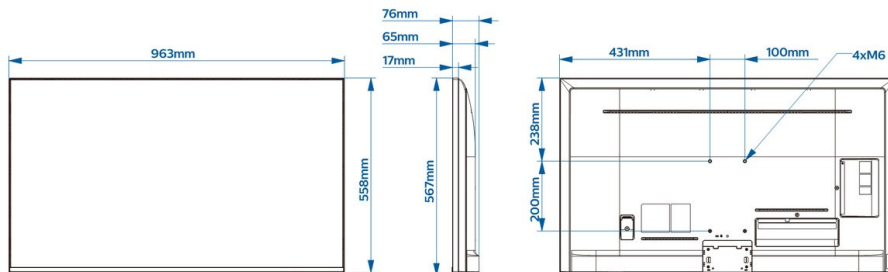

Unterstützte Display-Auflösung

- Tuner: Sonstiges: bis zu 1.920 x 1.080p bei 60 Hz, T2 HEVC: bis zu 3.840 x 2.160 bei 60 Hz
- USB, LAN: HEVC: bis zu 3.840 x 2.160 bei 60 Hz, Sonstiges: bis zu 1.920 x 1.080p bei 60 Hz
- HDMI: Bis zu 3.840 x 2.160p bei 60 Hz

Abmessungen

- Abmessungen Gerät (B x H x T): 963 x 558 x 65/76 mm
- Produktgewicht: 9,1 kg
- VESA-kompatible Wandhalterung: 100 x 200 mm, M6

Ausstellungsdatum
2021-12-13

Version: 1.0.1

12 NC: 8670 001 78195
EAN: 87 18863 03082 0