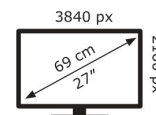

26 kWh/1000h

ABCDEF**G**
HDR
30 kWh/1000h