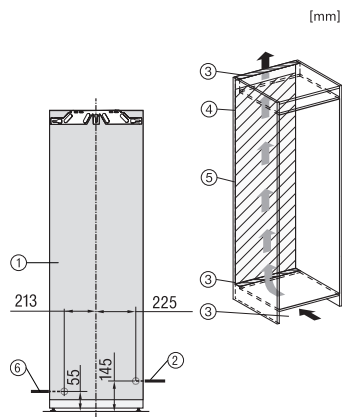

EAN: 4002516747031 / Materialnummer: 12443650 / Alte Materialnummer: 37779401EU1

| | |
|--|------------|
| Gerätekategorie | |
| Gefrierschrank | • |
| Bauform | |
| Einbaugerät | • |
| Einbaugerät integriert | • |
| Türanschlag | links |
| Side-by-Side fähig | • |
| Design | |
| Beleuchtung Gefrierzone | LED |
| Beleuchtung IceMaker | • |
| Bedienkomfort | |
| Vernetzung mit Miele@home | • |
| NoFrost | • |
| VarioRoom | • |
| SoftClose | • |
| Eiswürfelbereiter mit Frischwasseranschluss (Icemaker) | • |
| Türöffnungshilfe | ActiveDoor |
| Steuerung | |
| Bedienkonzept | FreshTouch |
| Unabhängige Temperaturregelung der Kühl- und Gefrierzone | Nein |
| SuperFrost | • |
| Anzahl Temperaturzonen | 1 |
| Sabbatmodus | • |
| Party-Modus | • |
| Gefriergerät/-zone | |
| Anzahl Gefrierschubladen | 8 |
| davon auf Auszügen | 6 |
| davon Ice-&PizzaBox | 2 |
| Effizienz und Nachhaltigkeit | |
| Energieeffizienzklasse (A – G) | D |
| Energieverbrauch pro Jahr in kWh | 189,80 |
| Energieverbrauch in 24 h in kWh | 0,52 |
| Sicherheit | |
| Verriegelungsfunktion | • |
| Akustischer Türalarm | • |
| Akustischer Temperaturalarm Gefrierteil | • |
| Optischer Türalarm | • |
| Optischer Temperaturalarm | • |
| Netzausfallanzeige Gefrierteil | • |
| Technische Daten | |
| Nischenbreite in mm min. | 560 |
| Nischenbreite in mm max. | 570 |
| Nischenhöhe in mm min. | 1772 |
| Nischenhöhe in mm max. | 1788 |
| Nischtiefe in mm | 550 |
| Gerätebreite in mm | 559 |
| Gerätehöhe in mm | 1770 |
| Gerätetiefe in mm | 546 |
| Gewicht in kg | 75,2 |
| Befestigungstechnik | Festtür |

FNS 7794 D L

Einbau-Gefrierschrank

mit ActiveDoor, IceMaker, NoFrost und acht Gefrierschubladen für max. Komfort.

FNS7794D L, FNS7794D R, Installation (*Fußnote) (Skizze)

*1. Ansicht von Vorne, 2. Netzanschlussleitung, L = 2100 mm, 3. Lüftungsausschnitt min. 200 cm², 4. Kein Anschluss in diesem Bereich, 5. Belüftung, 6. Wasseranschluss L = 2000 mm