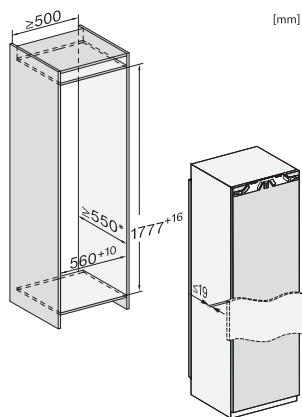

FNS 7794 D L

Einbau-Gefrierschrank

mit ActiveDoor, IceMaker, NoFrost und acht Gefrierschubladen für max. Komfort.

FNS7794D L, FNS7794D R, Installation (*Fußnote) (Skizze)

*1. Ansicht von Vorne, 2. Netzanschlussleitung, L = 2100 mm, 3. Lüftungsausschnitt min. 200 cm², 4. Kein Anschluss in diesem Bereich, 5. Belüftung, 6. Wasseranschluss L = 2000 mm

FNS7794D L, FNS7794D R, K7797C L, K7797C R, K7798C L, K7798C R, Einbau (*Fußnote) (Skizze)

*Der deklarierte Energieverbrauch wurde mit einer Nischentiefe von 560 mm ermittelt. Das Kältegerät ist bei einer Nischentiefe von 550 mm voll funktionsfähig, hat aber einen geringfügig höheren Energieverbrauch.