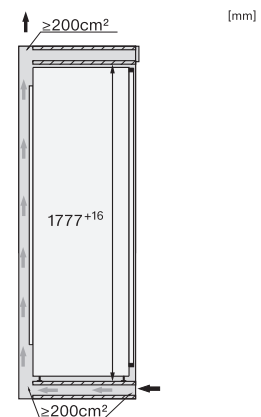

FNS7794D L, FNS7794D R, K7797C L, K7797C R, K7798C L, K7798C R, Seitenansicht (Skizze)