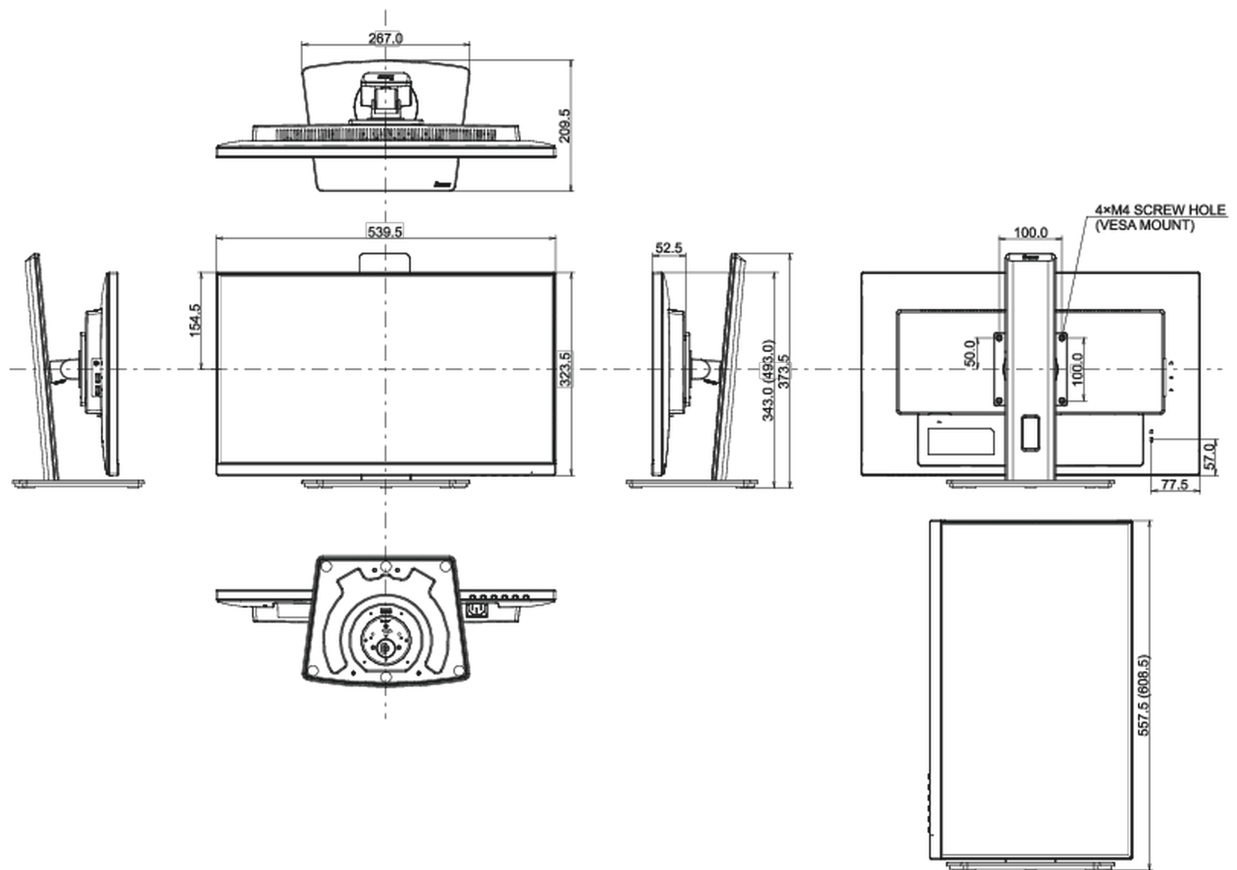

04 MECHANISCH

Verstellmöglichkeiten	Höhe, Swivel, Tilt, Pivot (Rotation auf beiden Seiten)
Höhenverstellbar	150mm
Rotierbar (Pivotfunktion)	90°

Drehwinkel	90°; 45° links; 45° rechts
Neigungswinkel	22° nach oben; 5° nach unten
VESA Halterung	100 x 100mm
Kabelmanagement	ja

05 ENTHALTENES ZUBEHÖR

Kabel	Netz, HDMI, USB-C
Sonstige	Leitfaden zur Inbetriebnahme, Sicherheits-Hinweise

06 STROMVERWALTUNG

Netzteil	intern
Stromversorgung	AC 100 - 240V, 50/60Hz
Leistungsaufnahme	17W typisch, 0.5W Standby, 0.3W ausgeschaltet

Produkt Abmessungen B x H x T	539.5 x 343 (493) x 209.5mm
Verpackung Abmessungen B x H x T	608 x 395 x 150mm
Gewicht (ohne Verpackung)	5.6kg
Gewicht (inkl Verpackung)	7.0kg
EAN code	4948570121526

Alle Warenzeichen sind eingetragene Handelsmarken. Irrtum und Änderungen in den Spezifikationen vorbehalten. Alle LCD's erfüllen die ISO-9241-307:2008 Pixelfehlerklasse.