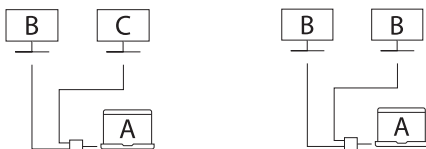

Item	Especificações	Descrição
1 Conector USB-C	Conector USB-C macho	Ligação à porta USB-C do computador. Também compatível com portas Thunderbolt 3 e 4.
2 Guia-cabo	Guia-cabo integrado	Coloque o seu cabo no guia-cabo quando não o estiver a usar.
3 porta HDMI 1	HDMI 2.0 – resolução máxima de 4K a 60 Hz. Compatível com versões anteriores.	Ligação a qualquer dispositivo com porta HDMI
4 porta HDMI 2	HDMI 2.0 – resolução máxima de 4K a 60 Hz. Compatível com versões anteriores.	Ligação a qualquer dispositivo com porta HDMI

Informações técnicas

Compatibilidade geral	Este dispositivo precisa de uma porta USB-C compatível com o modo DP-Alt para poder transmitir sinais de vídeo. Consulte o manual do seu computador para obter informações sobre compatibilidade.	
Dispositivos suportados	Dispositivos Windows, Android (compatíveis), Chromebooks, Mac (Apple), e modelos iPad Pro USB-C	
Resolução Multi Stream	Ao usar este produto com 2 monitores externos, a resolução máxima e a taxa de atualização é de 4K a 30 Hz por porta HDMI.	
Suporte Multi Stream	O Transporte Multi Stream (MST) permite conectar vários ecrãs em série. Apenas em dispositivos Windows (7/8/10/11).	
Suporte Single Stream	O Single Stream Transport permite exibir a mesma imagem em monitores externos conectados. Trata-se do único sistema compatível com MacOS, iOS, ChromeOS e Android.	

Descrição dos sistemas MST / SST

MST

SST

Windows

Mac / iPad* / Chromebook

*o SST A+B+B apenas é disponível no iOS 16.2 ou versões posteriores que incluem o Stage Manager. As versões anteriores suportam apenas o SST A+A+A.

Outras especificações

Sistemas operativos suportados	Windows 7/8/10/11, Mac OS X 10.2 e superior, Chrome OS	É necessária uma porta USB-C para usar este dispositivo.
Dimensões	230 x 55 x 12 mm	Estas dimensões incluem o cabo (de 15 cm)
Peso	52 gramas	Este produto é leve e portanto fácil de transportar
Conteúdo do produto	1x AD-1017 e 1x manual do utilizador	Guarde este manual para referência futura

Instruções de segurança importantes

- Não deixe cair. Quedas frequentes podem levar a um mau funcionamento.
- Não desmonte o produto. As reparações só devem ser efetuadas por centros de serviço qualificados.
- Não exponha o produto a líquidos ou fogo.
- Não puxe pelo cabo. Isso pode levar a um mau desempenho do produto.
- Não o exponha a uma temperatura ambiente superior a 40°C. O produto pode deixar de funcionar acima dessa temperatura

Apoio

Garantia	24 meses de garantia. Os seus direitos conferidos pela legislação nacional mantêm-se inalterados com esta garantia.	
Apoio	Assistência técnica ilimitada	
Página Web	www.sitecom.com	
Contacto	support@sitecom.com