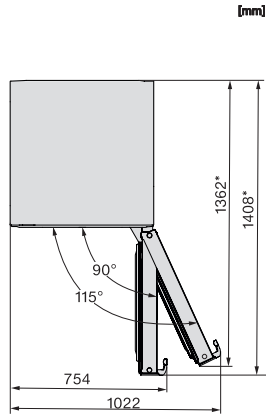

FN 4748 C

Stand-Gefrierschrank XL

mit NoFrost, großem Stauraum und einem Plus an Komfort.

EAN: 4002516741565 / Materialnummer: 12430280 / Alte Materialnummer: 37474834EU1

Stromaufnahme in Milliampere (mA)	1300
Spannung in V	220-240
Absicherung in A	10
Phasenanzahl	1
Frequenz in Hz	50-60
Länge der elektrischen Zuleitung in m	2,1
Leuchtmittel tauschen	Kundendienst
Mitgeliefertes Zubehör	
Eiswürfelschale	•

FN 4748 C
 Stand-Gefrierschrank XL
 mit NoFrost, großem Stauraum und einem Plus an Komfort.

FN4748C, FN4748D, Aufstellskizze (*Fußnote) (Skizze)

*Damit der deklarierte Energieverbrauch erzielt wird, sind die dem Gerät beigefügten Abstandshalter zu verwenden. Hierdurch vergrößert sich die Gerätetiefe um ca. 15 mm. Das Gerät ist ohne Verwendung der Abstandshalter voll funktionsfähig, hat aber einen geringfügig höheren Energieverbrauch.

FN4748C, FN4748D, FN4778D, Draufsicht (Skizze)

*Damit der deklarierte Energieverbrauch erzielt wird, sind die dem Gerät beigefügten Abstandshalter zu verwenden. Hierdurch vergrößert sich die Gerätetiefe um ca. 15 mm. Das Gerät ist ohne Verwendung der Abstandshalter voll funktionsfähig, hat aber einen geringfügig höheren Energieverbrauch.

FN4748C, FN4748D, Installation (*Fußnote) (Skizze)

*1. Ansicht von Vorne, 2. Netzanschlussleitung, L = 2100 mm