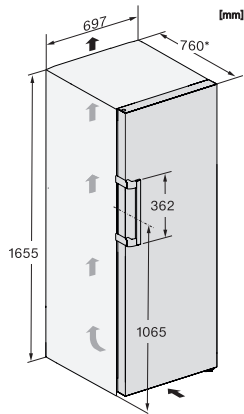

FN 4748 C

Stand-Gefrierschrank XL

mit NoFrost, großem Stauraum und einem Plus an Komfort.

EAN: 4002516741565 / Materialnummer: 12430280 / Alte Materialnummer: 37474834EU1

Stromaufnahme in Milliampere (mA)	1300
Spannung in V	220-240
Absicherung in A	10
Phasenanzahl	1
Frequenz in Hz	50-60
Länge der elektrischen Zuleitung in m	2,1
Leuchtmittel tauschen	Kundendienst
Mitgeliefertes Zubehör	
Eiswürfelschale	•

FN 4748 C
 Stand-Gefrierschrank XL
 mit NoFrost, großem Stauraum und einem Plus an Komfort.

FN4748C, FN4748D, Aufstellskizze (*Fußnote) (Skizze)

*Damit der deklarierte Energieverbrauch erzielt wird, sind die dem Gerät beigefügten Abstandshalter zu verwenden. Hierdurch vergrößert sich die Gerätetiefe um ca. 15 mm. Das Gerät ist ohne Verwendung der Abstandshalter voll funktionsfähig, hat aber einen geringfügig höheren Energieverbrauch.

FN4748C, FN4748D, FN4778D, Draufsicht (Skizze)

*Damit der deklarierte Energieverbrauch erzielt wird, sind die dem Gerät beigefügten Abstandshalter zu verwenden. Hierdurch vergrößert sich die Gerätetiefe um ca. 15 mm. Das Gerät ist ohne Verwendung der Abstandshalter voll funktionsfähig, hat aber einen geringfügig höheren Energieverbrauch.

FN4748C, FN4748D, Installation (*Fußnote) (Skizze)

*1. Ansicht von Vorne, 2. Netzanschlussleitung, L = 2100 mm