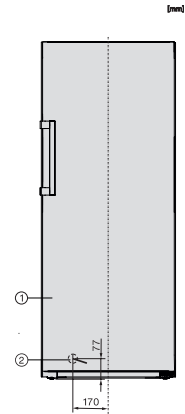

FN 4748 C

Stand-Gefrierschrank XL

mit NoFrost, großem Stauraum und einem Plus an Komfort.

EAN: 4002516741565 / Materialnummer: 12430280 / Alte Materialnummer: 37474834EU1

Stromaufnahme in Milliampere (mA)	1300
Spannung in V	220-240
Absicherung in A	10
Phasenanzahl	1
Frequenz in Hz	50-60
Länge der elektrischen Zuleitung in m	2,1
Leuchtmittel tauschen	Kundendienst
Mitgeliefertes Zubehör	
Eiswürfelschale	•

FN 4748 C
 Stand-Gefrierschrank XL
 mit NoFrost, großem Stauraum und einem Plus an Komfort.

FN4748C, FN4748D, Aufstellskizze (*Fußnote) (Skizze)

*Damit der deklarierte Energieverbrauch erzielt wird, sind die dem Gerät beigefügten Abstandshalter zu verwenden. Hierdurch vergrößert sich die Gerätetiefe um ca. 15 mm. Das Gerät ist ohne Verwendung der Abstandshalter voll funktionsfähig, hat aber einen geringfügig höheren Energieverbrauch.

FN4748C, FN4748D, FN4778D, Draufsicht (Skizze)

*Damit der deklarierte Energieverbrauch erzielt wird, sind die dem Gerät beigefügten Abstandshalter zu verwenden. Hierdurch vergrößert sich die Gerätetiefe um ca. 15 mm. Das Gerät ist ohne Verwendung der Abstandshalter voll funktionsfähig, hat aber einen geringfügig höheren Energieverbrauch.

FN4748C, FN4748D, Installation (*Fußnote) (Skizze)

*1. Ansicht von Vorne, 2. Netzanschlussleitung, L = 2100 mm