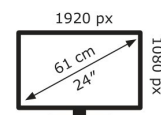

Eye Care VU249CFE-M

EAN 4711387342138

Produkt Nummer 90LM09JM-B01K70

- 23,8 Zoll FHD IPS-Panel mit 100Hz Bildwiederholungsrate für eine ruckelfreie Videodarstellung und entspanntes Spielen.
- Umfangreiche Anschlussmöglichkeiten, einschließlich USB-C® mit DP alt Modus
- Unterstützung mit 15 Watt Power Delivery und HDMI® Anschluss
- Der vom TÜV-Rheinland zertifizierte, einstellbare Blaulichtfilter und die ASUS-Flicker-Free-Technologie garantieren ein angenehmes Betrachtungserlebnis.
- Grüne Nachhaltigkeit mit Papierverpackungen und energieeffizienter Leistung, die den Umweltstandards entspricht

ASUS

VU249CFE(-B/-M/-G/-P)

12 kWh/1000h

2019/2013