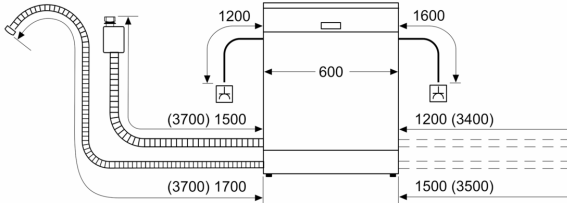

#### Masse

- Salzeinfüllhilfe (Trichter)
- Dampfschutzblech

#### Korbsystem

- Gerätemasse (HxBxT): 81.5 x 59.8 x 55 cm

<sup>1</sup> Auf einer Skala der Energie-Effizienzklassen von A bis G

<sup>2</sup> Energieverbrauch in kWh pro 100 Zyklen (im Programm Eco 50 °C).

**Serie 6, Vollintegrierter  
Geschirrspüler, 60 cm  
SMV6ZCX10E**

Maße in mm

⏏ Steckdose  
( ) Werte mit Verlängerungssatz

Masse in mm