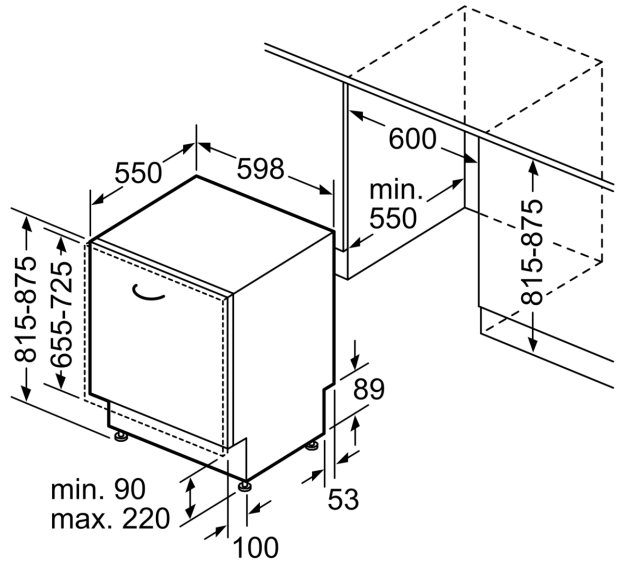

#### Korbsystem

- Gerätemasse (HxBxT): 81.5 x 59.8 x 55 cm

<sup>1</sup> Auf einer Skala der Energie-Effizienzklassen von A bis G

<sup>2</sup> Energieverbrauch in kWh pro 100 Zyklen (im Programm Eco 50 °C).

**Serie 6, Vollintegrierter  
Geschirrspüler, 60 cm  
SMV6ZCX10E**

Maße in mm

⏏ Steckdose  
( ) Werte mit Verlängerungssatz

Masse in mm