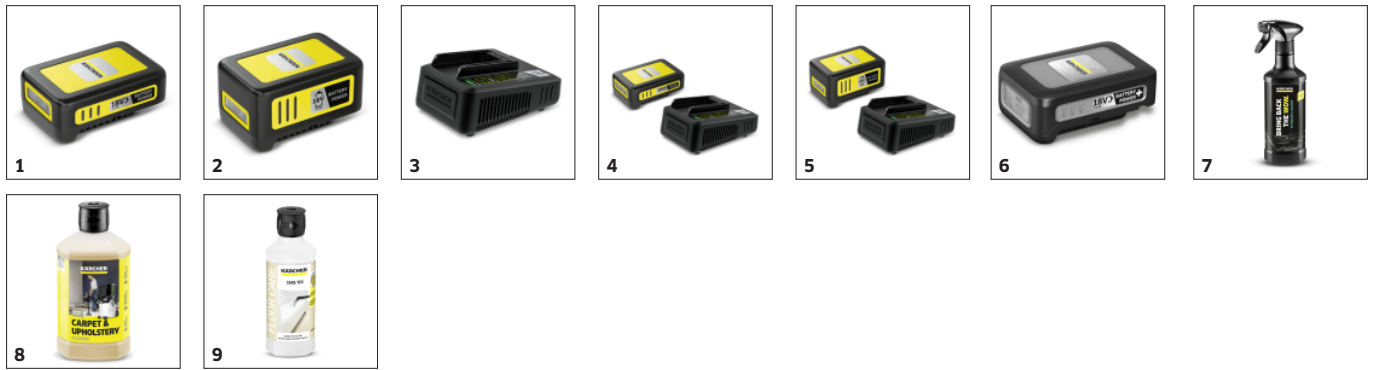

ZUBEHÖR VON SE 3-18 COMPACT HOME 1.081-506.0

		Bestell-Nr.	Beschreibung	
AKKUS				
Battery Power 18/25	1	2.445-034.0	18 V / 2,5 Ah Kärcher Battery Power-Wechselakku mit innovativer Real Time Technology inkl. LCD-Display zur Anzeige des Akkuzustands. Geeignet für den Einsatz in allen Geräten der 18 V Kärcher Akkuplattform.	☐
Battery Power 18/50	2	2.445-035.0	18 V / 5,0 Ah Kärcher Battery Power-Wechselakku mit innovativer Real Time Technology inkl. LCD-Display zur Anzeige des Akkuzustands. Geeignet für den Einsatz in allen Geräten der 18 V Kärcher Akkuplattform.	☐
LADEGERÄTE				
Schnellladegerät Battery Power 18 V	3	2.445-032.0	Das Schnellladegerät lädt den 18 V / 2,5 Ah Kärcher Battery Power-Wechselakku in nur 44 Minuten zu 80 % auf und kann für alle Akkus der 18 V Kärcher Akkuplattform verwendet werden.	☐
STARTERKIT AKKU UND LADEGERÄT				
Starter Kit Battery Power 18/25	4	2.445-062.0	Starter Kit Battery Power 18/25 inkl. 18 V / 2,5 Ah Battery Power-Wechselakku mit innovativer Real Time Technology und 18-V-Schnellladegerät. Für alle Geräte der 18 V Kärcher Akkuplattform.	☐
Starter Kit Battery Power 18/50	5	2.445-063.0	Inkl. 18 V / 5,0 Ah Kärcher Battery Power-Wechselakku und 18-V-Schnellladegerät: das Starter Kit Battery Power 18/50 für den Einsatz in allen Geräten der 18 V Kärcher Akkuplattform.	☐
AKKUS				
Battery Power+ 18/30	6	2.445-042.0	Mit Real Time Technology via LCD-Display: sehr leistungsfähiger Battery Power+ 18-Volt-Lithium-Ionen-Akku. Lange Laufzeit dank 3,0 Ah Kapazität. Mit Spannungsüberwachung und IPX5-Schutz.	☐
FAHRZEUGREINIGUNG UND -PFLEGE				
Innenraumreiniger RM 651	7	6.296-106.0	Für erfrischend saubere Innenräume ohne Gerüche: vom Cockpit bis zur Gummidichtung, vom Display bis zu Polstern und Kunstleder. Mit antistatischem Effekt und effektiver Geruchsneutralisierung.	☐
TEPPICH- UND POLSTERREINIGUNG				
Teppichreiniger RM 519	8	6.295-771.0	Flüssiges Reinigungsmittel mit Schnelltrocken-Formel für die Reinigung zwischendurch. Geeignet für Teppichböden, Teppiche, Polster, Autositze etc.	☐
TEXTILPFLEGE				
Textilprägnierer Care Tex RM 762	9	6.295-769.0	Hochwirksamer Schutz mit Langzeitwirkung für alle textilen Beläge. Teppiche, Polster und Autositze erhalten einen schmutzabweisenden Schutzfilm, der die Wiederanschmutzung erschwert. Schmutz kann so leichter und gründlicher abgesaugt werden.	☐

■ Im Lieferumfang enthalten. ☐ Mögliches Zubehör. ☐ Reinigungsmittel.