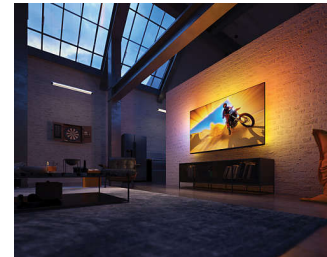

Matériaux durables

Le pied métallique du téléviseur The Xtra est élégant et vous pouvez utiliser l'Ambilight comme éclairage d'ambiance instantané lorsque l'écran est éteint. La télécommande comporte du plastique recyclé, notre emballage contient du carton recyclé certifié FSC et les inserts sont imprimés sur du papier recyclé.