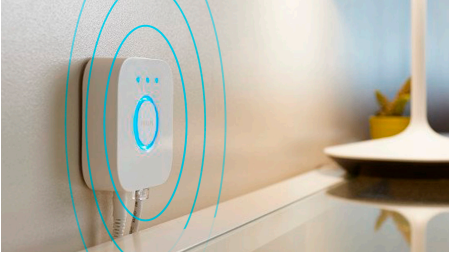

Nutze mit der Hue Bridge das komplette Spektrum der Smart Light Funktionen

Erlebe das gesamte Spektrum der Philips Hue Funktionen mit einer Hue Bridge noch intensiver: Mit einer Hue Bridge kannst Du bis zu 50 smarte Philips Lampen in Deinem ganzen Zuhause verwenden. Erstelle Timer und Routinen, um Dein gesamtes Smart Home Lichtsystem automatisch zu steuern und verwende Deine Lampen, um natürlich aufzuwachen oder schlafen zu gehen. Steuere Deine

Lampen, auch wenn Du nicht zuhause bist oder füge Zubehör wie Bewegungssensoren und smarte Schalter hinzu.

Daten

Design und Materialausführung

- Farbe: White
- Material: Synthetik und Metall

Zusatzfunktion/Zubehör im Lieferumfang enthalten

- 4 Lichtszenen: Ja
- 5 Jahre Garantie auf LED-Modul: Ja
- Höhenverstellbar: Nein
- Schwenkbarer Spotkopf: Nein
- Batterien im Lieferumfang enthalten: Nein
- Herzstück: Ja
- Farbwechsel (LED): Ja
- Dimmbar mit Hue App und Schalter: Ja
- Über Fernbedienung dimmbar: Ja
- LED integriert: Ja

Lichteigenschaften

- Farbwiedergabeindex (CRI): >80

Sonstiges

- Speziell geeignet für: Wohn- und Schlafzimmer
- Typ: Deckenleuchte

Packmaße und Gewicht

- Nettogewicht: 1,600 kg

Produktabmessungen und -gewicht

- Höhe: 4,6 cm
- Länge: 30 cm
- Nettogewicht: 1,432 kg
- Breite: 30 cm

Service

- Garantie: 3 Jahr(e)

Technische Daten

- Nutzlebensdauer von bis zu: 25.000 Stunde(n)
- Nutzlebensdauer der Lampe bis zu: 25.000 Stunde(n)
- Lichttechnologie: LED
- Lichtfarbe: 2000–6500 Hue White & Color Ambiance
- Netzstrom: 220–240 V
- LED: Ja
- LED integriert: Ja
- Anzahl Lichtquellen: 0
- Wattleistung des im Lieferumfang enthaltenen Leuchtmittels: N/A
- IP-Code: IP20
- Schutzklasse: Klasse I

Was unterstützt wird

- Kompatibel mit Effekten: Yes

Packmaße und Gewicht

- EAN/UPC - Produkt: 8720169159136
- Bruttogewicht: 2,430 g
- Höhe: 385,000
- Länge: 367,000
- Breite: 116,000
- Materialnummer (12NC): 929003598001