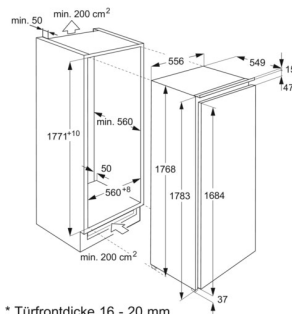

Technische Daten

Nutzzinhalt Total (L)	253	Herkunftsland	IT
Nutzzinhalt Kühlteil (L)	156	Artikelnummer / PNC	923 587 023
Nutzzinhalt 0°-Zone (L)	75	EAN Nummer	7332543769070
Nutzzinhalt Gefrierteil 4* (L)	22	Product Partner Code	-
Energieeffizienzklasse (A-G)	E	Bruttopreis inkl. MwSt CHF (UPE)	3820.00
Geräusch dB(A)	35	Bruttopreis exkl. MwSt CHF (UPE)	3546.90
Geräuschklasse (A-D)	B	Vorgezogene Recycling Gebühr, exkl. MwSt. CHF	26.00
Energieverbrauch pro Jahr (kWh)	190	VRG inkl. MwSt. CHF	28.00
Klimaklasse	SN-N-ST		
Min. Umgebungstemperatur, °C	10		
Max. Umgebungstemperatur, °C	38		
Lagerzeit bei Störung (h)	18.1		
Türanschlag	links, wechselbar		
Gerätehöhe (mm)	1769		
Gerätebreite (mm)	556		
Gerätetiefe (mm)	550		
Einbauhöhe (mm)	1780		
Einbaubreite (mm)	560		
Einbautiefe (mm)	550		
Netz-Spannung (V)	230-240		
Frequenz (Hz)	50		
Anschlusswert (W)	120		
Absicherung (A)	1		
Anschlusskabel (m)	2.4		
Nettogewicht (kg)	62		

IK2805SZ / IK3035SZ / IK3029S /
IK3026SA / IK3318CA / IG2085SN
Möbelfront auf Gerätetür verschraubt*

* Türfrontdicke 16 - 20 mm
Gewicht Möbelfront: max. 23 kg