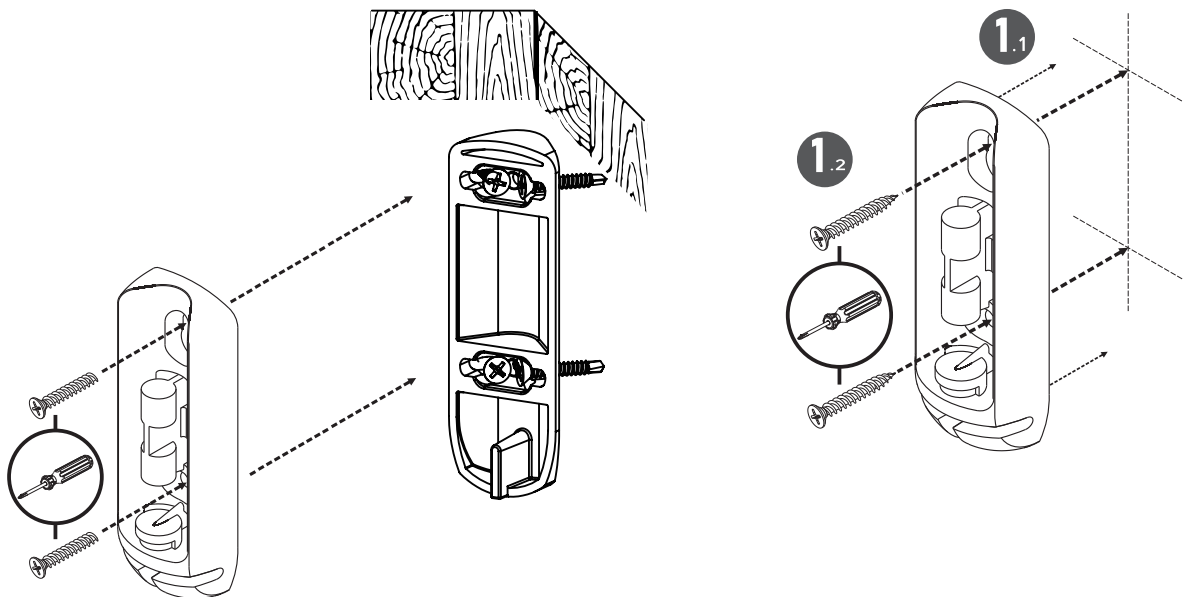

1

EN Brick / Masonry
 FR Brique / Maçonnerie
 DE Ziegel / Mauerwerk
 ES Ladrillo / Mampostería

- !**
- A** M4 Plastic expanal screw
 - B** M4 x 45mm Countersunk Head Self tapping Pozi-drive
 - C** M5 x 12mm Countersunk Head Hex-drive
 - D** M4 x 18mm Countersunk Head Hex-drive

1

EN Wood / Studwork
 FR Bois
 DE Holz
 ES Madera

A  x4	B  x4	C  x2	D  x1	Included (per wall mount) Inclus (Par support mural) Inbegriffen (Pro Wandhalterung) Incluido (Por montaje en pared)	EN Also required FR Également requis DE Ebenfalls benötigt ES También se requiere		 7 mm (9/32in)	 Pozi-drive
---	---	---	---	---	--	---	--	---