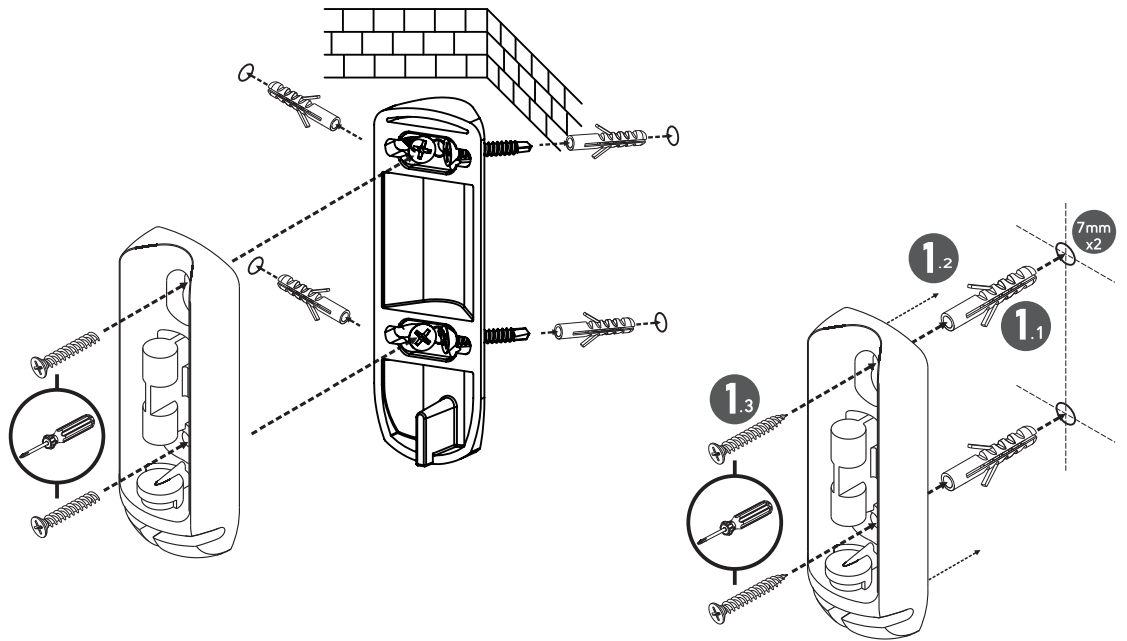

1

EN Brick / Masonry
 FR Brique / Maçonnerie
 DE Ziegel / Mauerwerk
 ES Ladrillo / Mampostería

- !**
- A** M4 Plastic expanal screw
 - B** M4 x 45mm Countersunk Head Self tapping Pozi-drive
 - C** M5 x 12mm Countersunk Head Hex-drive
 - D** M4 x 18mm Countersunk Head Hex-drive

1

EN Wood / Studwork
 FR Bois
 DE Holz
 ES Madera

A  x4	B  x4	C  x2	D  x1	Included (per wall mount) Inclus (Par support mural) Inbegriffen (Pro Wandhalterung) Incluido (Por montaje en pared)	EN Also required FR Également requis DE Ebenfalls benötigt ES También se requiere		 7 mm (9/32in)	 Pozi-drive
---	---	---	---	---	--	---	--	---