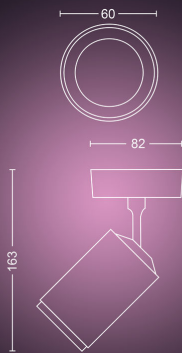

PHILIPS

Fugato 1er-Spot

Hue White & Color
Ambiance

GU10 LED-Lampe enthalten

Bluetooth-Steuerung per App

Steuerung mit App oder
Sprache*

Nutze weitere Funktionen mit
der Hue Bridge

50631/30/P7