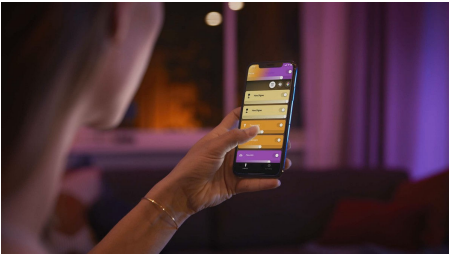

PHILIPS

Fugato 1er-Spot

Hue White & Color
Ambiance

GU10 LED-Lampe enthalten

Bluetooth-Steuerung per App

Steuerung mit App oder
Sprache*

Nutze weitere Funktionen mit
der Hue Bridge

50631/30/P7

Einfaches, smartes Lichtsystem

Setze optische Akzente im Raum mit Hue Fugato. Der Spot erzeugt einen wunderschönen Lichtstrahl in allen Weißtönen und in mehr als 16 Millionen Farben. Per Bluetooth kannst Du das Licht direkt in einem Raum steuern. Oder schließe eine Hue Bridge an, um alle verfügbaren smarten Beleuchtungsfunktionen zu nutzen.

Einfaches, smartes Lichtsystem

- Steuere bis zu 10 Lampen mit der Bluetooth App
- Steuere Lampen mit Deiner Stimme*
- Lass mit farbigem, smartem Licht ein persönliches Erlebnis entstehen
- Kreiere mit warmweißem bis kühlweißem Licht die passende Stimmung.
- Finde die idealen Lichtszenen für Deine täglichen Aktivitäten
- Nutze mit der Hue Bridge das komplette Spektrum der Smart Light Funktionen

Besonderheiten

Steuere bis zu 10 Lampen mit der Bluetooth App

Steuere mit der Hue Bluetooth App Deine smarten Hue Lampen in einem einzelnen Raum Deines Zuhauses. Füge bis zu 10 smarte Lampen hinzu und steuere sie alle mit einer Berührung auf Deinem mobilen Gerät.