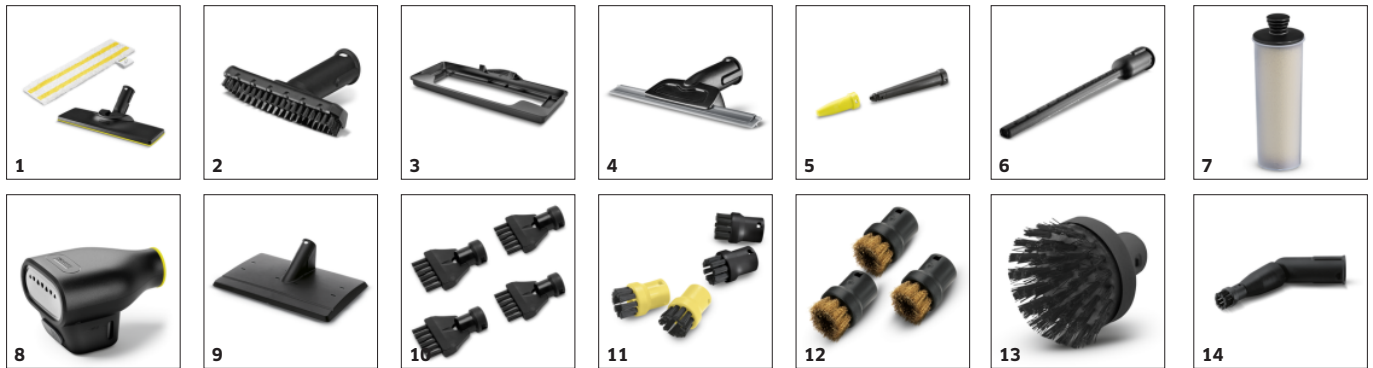

ZUBEHÖR VON SC 3 EASYFIX 1.513-651.0

	Bestell-Nr.	Beschreibung	
DAMPFREINIGER/-SAUGER/BÜGELSTATION			
Düsen			
Bodendüsen-Set EasyFix	1 2.863-337.0	Mit komfortablem Klettsystem und passendem Universal-Bodentuch: Das Bodendüsen-Set EasyFix für Dampfreiniger ermöglicht einen Tuchwechsel ohne Schmutzkontakt.	■
Handdüse	2 2.884-280.0	Handdüse mit zusätzlichen Borsten zum Reinigen von kleinen Flächen wie Duschkabinen, Wandfliesen und vielem mehr. Kann mit oder ohne Überzug verwendet werden.	■
Teppichgleiter	3 2.863-269.0	Sorgt auch für frische Teppichfasern: Der Teppichgleiter zum einfachen Anbringen an die Bodendüse EasyFix. Ideal für die Dampfreinigung von Teppichböden.	□
Fensterdüse	4 2.863-025.0	Fensterdüse für besonders leichtes und gründliches Reinigen von Glas, Fenstern oder Spiegeln mit dem Dampfreiniger.	□
Powerdüsen-Set	5 2.863-263.0	Das Powerdüsen-Set enthält eine Powerdüse inkl. Verlängerungsstück. Ideal für die mühelose und umweltfreundliche Reinigung von schwer zugänglichen Stellen wie z. B. Ecken und Fugen.	□
Textilpflegedüse	6 2.863-233.0	Textilpflegedüse zum Auffrischen und Glätten von Kleidung und Textilien sowie zum wirkungsvollen Entfernen von Gerüchen. Mit integriertem Fusselentferner.	□
Sonstiges			
Entkalkungskartusche	7 2.863-018.0	Schnelle und wirkungsvolle Entkalkung der Kärcher Dampfreiniger. Einfach einsetzen – und fertig.	■
Dampfglätter	8 2.863-332.0	Der Dampfglätter ist ein Steamer-Aufsatz, passend für alle Kärcher Dampfreiniger. Glättet Falten in Kleidungsstücken wirksam mit Dampf. Auch sehr gut zum Auffrischen von Textilien geeignet.	□
Tapetenlöser	9 2.863-062.0	Tapetenlöser zum problemlosen Entfernen von Tapeten und Leimresten mit der kraftvollen Hilfe von Dampf.	□
Bürstenaufsätze			
Fugenbürstenset	10 2.863-324.0	Mühelose und effiziente Fugenreinigung, ganz ohne Chemie: Das praktische Fugenbürstenset besteht aus 4 schwarzen Fugenborsten und ist perfekt geeignet für die Reinigung von Fliesenfugen.	□
Rundbürstenset	11 2.863-264.0	Praktisches Rundbürstenset mit zwei schwarzen und zwei gelben Bürsten – perfekt geeignet für unterschiedliche Einsatzorte.	□
Rundbürstenset mit Messingborsten	12 2.863-061.0	Rundbürsten-Set mit Messingborsten zum mühelosen Entfernen von hartnäckigem Schmutz und Verkrustungen. Ideal für Einsätze auf unempfindlichen Oberflächen.	□
Rundbürste groß	13 2.863-022.0	Mit der großen Rundbürste lassen sich in der gleichen Zeit größere Flächen reinigen.	□
Dampfturbobürste	14 2.863-159.0	Kein mühsames Schrubben mehr! Die Dampfturbobürste steht für kraftsparendes Reinigen in der Hälfte der Zeit. Eine echte Arbeitserleichterung, besonders beim Reinigen von Fugen und Ecken.	□

■ Im Lieferumfang enthalten. □ Mögliches Zubehör. ○ Reinigungsmittel.