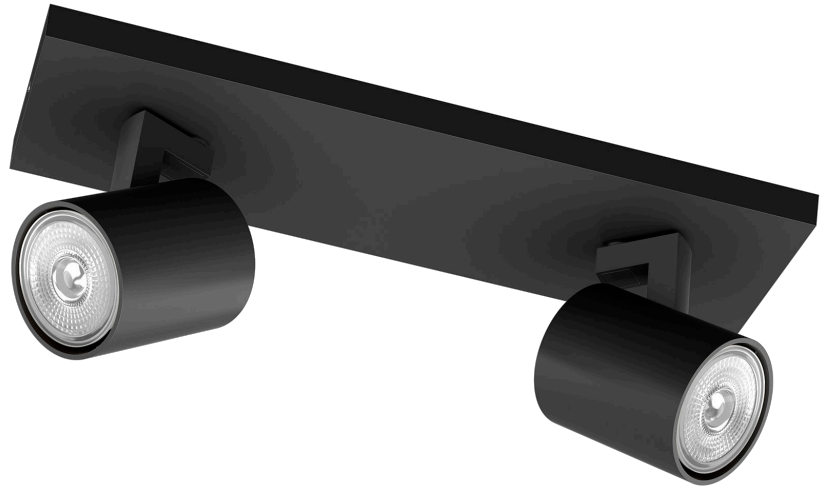

## Aufbauspot

Aufbauspot

Runner

Schwarz

Aufbauspot

8719514435315

## Leben für den Moment – mit voller Freude

Dieser kleine, elegante und schlichte Dreierspot im Industriedesign eignet sich hervorragend für moderne Innenausstattungen. Das weiße Aluminiumgehäuse ergänzt die Lichtquelle tadellos. Ein beeindruckendes, dekoratives Glanzstück mit rotierender Lichtquelle.

### **Besondere Eigenschaften**

- Schwenkbarer Spotkopf
- Elegantes Schwarz