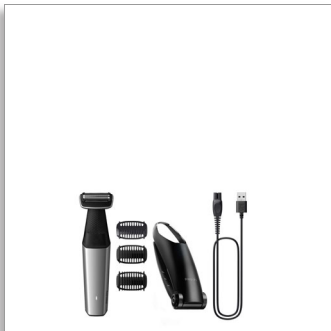

Philips Bodygroom Series
5000

Wasserfester Trimmer für
3 aufsteckbare Kammaufsätze, 2,
Körper und Intimbereich
3, 5 mm

Rasierer mit 2D-
Konturenanpassung
60 Min. Akkubetrieb, 1 Std.
Ladezeit
Rückenaufsatz für schwer
erreichbare Stellen

Trimmt Haare sicher und effektiv, auch im Intimbereich

- Bidirektionaler Trimmer und Kammaufsatz zum Trimmen in alle Richtungen

Leichte und benutzerfreundliche Bedienung

- Langlebiger Bodygroom ganz ohne Öl
- 100% wasserfester Bodygroom
- Ergonomischer Griff für mehr Kontrolle beim Rasieren
- 60 Minuten Akkubetrieb und schnelles Laden innerhalb einer Stunde

PHILIPS

Wasserfester Trimmer für Körper und Intimbereich
3 aufsteckbare Kammaufsätze, 2, 3, 5 mm Rasierer mit 2D-Konturenanpassung, 60 Min. Akkubetrieb, 1 Std. Ladezeit, Rückenaufsatz für schwer erreichbare Stellen

Wasserfester Trimmer für Körper und Intimbereich

3 aufsteckbare Kammaufsätze, 2, 3, 5 mm Rasierer mit 2D-Konturenanpassung, 60 Min. Akkubetrieb, 1 Std. Ladezeit, Rückenaufsatz für schwer erreichbare Stellen