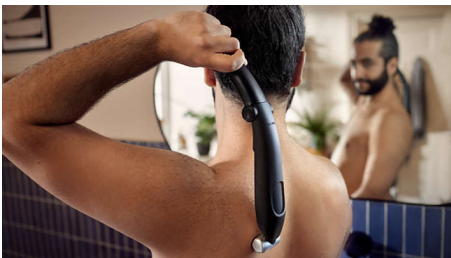

Aufsatz für Rücken

Bequeme Rückenhaarentfernung: Dieser Aufsatz wurde speziell für die bequeme Entfernung von Rückenhaar entwickelt.