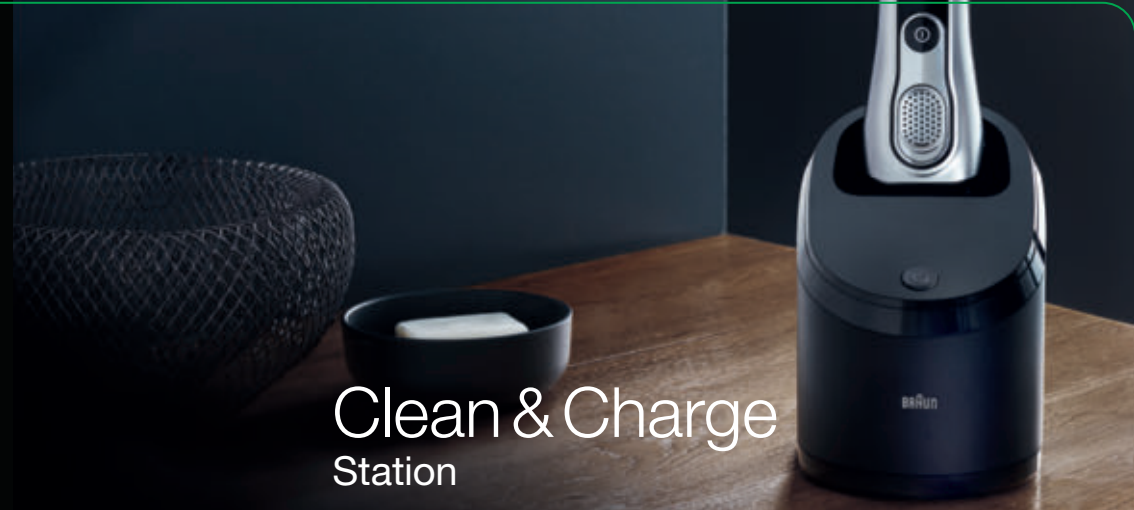

BRAUN

Clean & Charge = CC

Clean & Charge Station

BRAUN Clean & Charge Station: 10x hygienischer als Wasser

(Alkoholreinigungsflüssigkeit)

Abwaschbar unter Wasser

Reinigungsbürste und -spray

BRAUN Reinigungsstation*

	Abwaschbar unter Wasser	Reinigungsbürste und -spray	BRAUN Reinigungsstation*
Reinigen	•	•	•
Erfrischen		•	•
Pflegen		•	•
Desinfizieren			•
Laden			•

* Alle Braun CC (Clean & Charge) Modelle haben eine Braun Reinigungsstation.