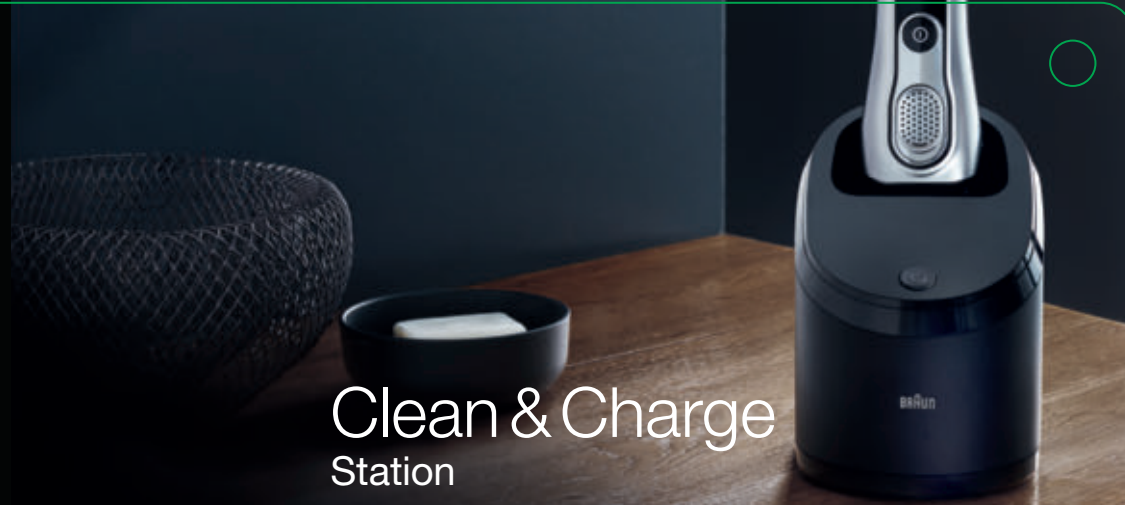

Clean & Charge Station

Nettoyer, entretenir et charger en un clique

Nettoie & Charge

La station reconnaît les intervalles de nettoyage et sélectionne automatiquement le mode idéal.*

Lubrifie

Performance de rasage durable grâce à un entretien optimal des parties coupantes à chaque nettoyage.

Rafrâchit

Formule au citron pour une agréable sensation de fraîcheur sur la peau.

Désinfecte

Solution de nettoyage à base d'alcool qui élimine 99,9% des germes et assure manifestement moins d'irritation de la peau.**

Un pour tous

Les cartouches de remplacement Braun Clean & Renew sont compatibles avec toutes les stations de nettoyage et de charge.