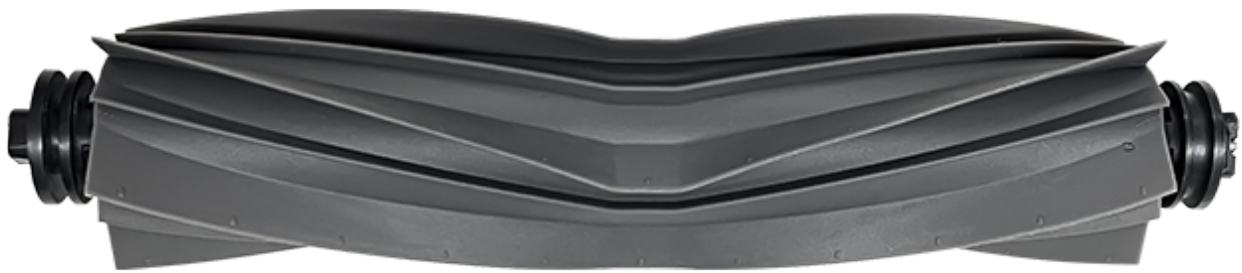

Hauptbürste

L10s Ultra

EAN: 6973734686458
Hersteller Artikelnr.: RMSRBO

Produktart	Hauptbürste Zubehör	Farbe	Grau
Kompatibel mit	L10s Ultra	Modell- bezeichnung	Dreame DI2070
Abmessungen (inkl. Verpackung)	44 x 21 x 44 mm	EAN	6973734686458
Gewicht (inkl. Verpackung)	96.0 Gramm	Hersteller- Artikelnummer	RMSRBO
Gewicht	62.8 Gramm	Material	Gummi