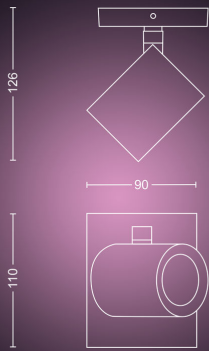

PHILIPS

Argenta 1er-Spot

Hue White & Color
Ambiance

GU10 LED-Lampe enthalten

Bluetooth-Steuerung per App

Steuerung mit App oder
Sprache*

Nutze weitere Funktionen mit
der Hue Bridge

50621/31/P7