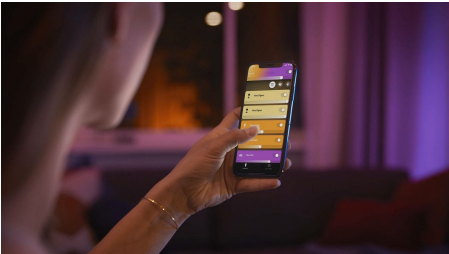

PHILIPS

Argenta 1er-Spot

Hue White & Color
Ambiance

GU10 LED-Lampe enthalten

Bluetooth-Steuerung per App

Steuerung mit App oder
Sprache*

Nutze weitere Funktionen mit
der Hue Bridge

50621/31/P7

Einfaches, smartes Lichtsystem

Setze optische Akzente im Raum mit Hue Argenta. Die Lampe erzeugt einen wunderschönen Lichtstrahl in allen Weißtönen und in mehr als 16 Millionen Farben. Per Bluetooth kannst Du das Licht direkt in einem Raum steuern. Oder schließe eine Hue Bridge an, um alle verfügbaren smarten Beleuchtungsfunktionen zu nutzen.

Einfaches, smartes Lichtsystem

- Steuere bis zu 10 Lampen mit der Bluetooth App
- Steuere Lampen mit Deiner Stimme*
- Lass mit farbigem, smartem Licht ein persönliches Erlebnis entstehen
- Kreiere mit warmweißem bis kühlweißem Licht die passende Stimmung.
- Finde die idealen Lichtszenen für Deine täglichen Aktivitäten
- Nutze mit der Hue Bridge das komplette Spektrum der Smart Light Funktionen

Besonderheiten

Steuere bis zu 10 Lampen mit der Bluetooth App

Steuere mit der Hue Bluetooth App Deine smarten Hue Lampen in einem einzelnen Raum Deines Zuhauses. Füge bis zu 10 smarte Lampen hinzu und steuere sie alle mit einer Berührung auf Deinem mobilen Gerät.