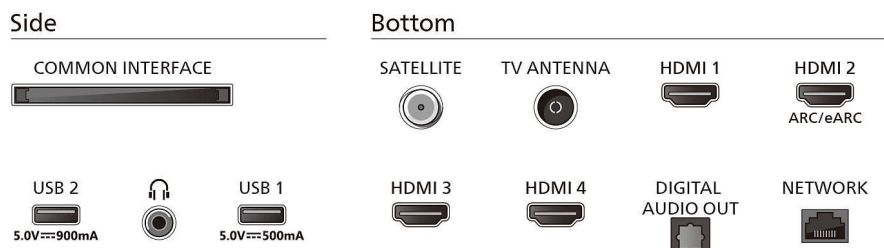

Connectivité

- Nombre de connexions HDMI: 4
- Fonctionnalités HDMI: 4K, Audio Return Channel (ARC)
- EasyLink (HDMI-CEC): Intercommunication de la télécommande, Contrôle audio du système, Mise en veille du système, Lecture 1 pression
- Nombre de ports USB: 2
- Connexion sans fil: Wi-Fi 802.11 ac, 2 x 2, double bande, Bluetooth® 5.2
- HDCP 2.3: Oui sur tous les connecteurs HDMI
- HDMI ARC: Oui, sur HDMI2
- Fonctionnalités HDMI 2.1: eARC sur HDMI 2, eARC/VRR/ALLM pris en charge
- EasyLink 2.0: HDMI-CEC pour téléviseur/BS Philips, Réglage externe via l'interface utilisateur du téléviseur

Alimentation

- Fonctions d'économie d'énergie: Minuterie de mise hors tension automatique, Image Muet (pour la radio), Mode Eco, Capteur de luminosité

Accessoires

- Accessoires fournis: Télécommande, 2 piles AAA, Support de table, Cordon d'alimentation, Guide d'utilisation rapide, Brochure légale et de sécurité

Design

- Couleurs du téléviseur: Cadre gris anthracite
- Design du pied: Socle gris anthracite

Dimensions

- Distance entre 2 pieds: 526 millimètre
- Compatible avec un montage mural: 300 x 300 mm

Connexions