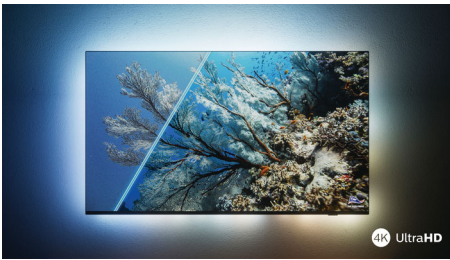

4K UHD LED TV

Genießen Sie alles, was Sie auf diesem 4K UHD LED TV sehen. Die Philips Pixel Precise Ultra HD Engine optimiert die Bildqualität für scharfe Bilder, satte Farben und flüssige Bewegungen. Sie erhalten jedes Mal das beste Fernseherlebnis.