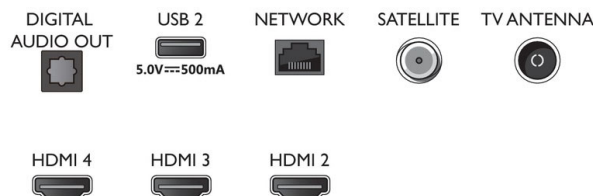

Bottom

Ausstellungsdatum
2022-06-05

Version: 3.1.1

12 NC: 8670 001 82548
EAN: 87 18863 03392 0

© 2022 Koninklijke Philips N.V.
Alle Rechte vorbehalten.

Technische Daten können ohne vorherige Ankündigung geändert werden. Die Marken sind Eigentum von Koninklijke Philips N.V. oder der jeweiligen Firmen.

www.philips.com

* EPG und der darin angezeigte Sendezeitraum (bis zu 8 Tage) ist vom Land und Anbieter abhängig.

* Der Fernseher unterstützt DVB-T-Empfang für Free-to-Air-Übertragungen. Bestimmte DVB-T-Betreiber werden möglicherweise nicht unterstützt. Eine aktuelle Liste dieser Betreiber finden Sie in den FAQs auf der Philips Support-Website. Bei einigen Betreibern sind Conditional Access und ein Abonnement erforderlich. Weitere Informationen erhalten Sie von Ihrem Betreiber.

* Die Philips TV Remote App und ihre Funktionen können je nach Fernsehmodell, Anbieter und Land sowie je nach mobilem Gerät und Betriebssystem abweichen. Weitere Informationen finden Sie unter www.philips.com/TVRemoteapp.

* Das Angebot für Smart TV-Apps variiert je nach Modell und Land. Weitere Informationen finden Sie unter www.philips.com/smarttv.

* Einige Komponenten dieses Fernsehers, bei denen technologisch keine Alternative besteht, enthalten Blei. Dies entspricht der geltenden Ausnahmeregelung der RoHS-Richtlinie.

* Speichergröße (Flash): 16 GB, der tatsächlich verfügbare Speicherplatz kann abweichen (abhängig z. B. von (vor-)installierten Apps, installiertem Betriebssystem usw.)

* Amazon, Alexa und alle zugehörigen Logos sind Marken oder eingetragene Marken von Amazon.com, Inc. oder seinen Tochterunternehmen. Amazon Alexa ist in ausgewählten Sprachen und Ländern verfügbar.

* Google Assistant ist auf Philips Android TVs mit Android O (8) oder einer höheren Betriebssystemversion verfügbar. GA ist in ausgewählten Sprachen und Ländern verfügbar, wobei Englisch-UK und Deutsch-DE und Französisch-FR von Anfang an unterstützt werden. Die Liste der unterstützten Sprachen/Länder wird stetig erweitert.