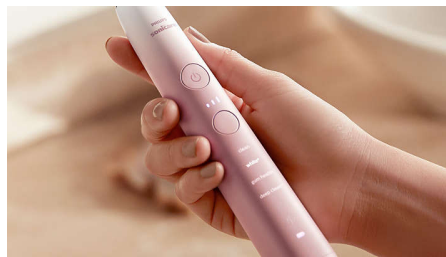

4 Putzprogramme/3 Intensitätsstufen

Wählen Sie aus vier Putzprogrammen: Clean für außergewöhnliche tägliche Reinigung, White+ für ein aufgehelltes Lächeln, Gum Health für eine sanfte, aber dennoch gründliche Reinigung und Deep Clean+ für eine besonders gründliche Reinigung. Mit drei Intensitätsstufen von Low (Niedrig) bis High (Hoch) können Sie die Leistung erhöhen oder für mehr Komfort für empfindliches Zahnfleisch sorgen.