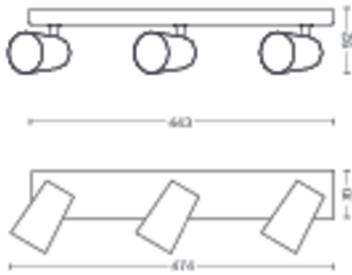

PHILIPS

Spot

myLiving

PAISLEY

Aluminium

50573/48/PN