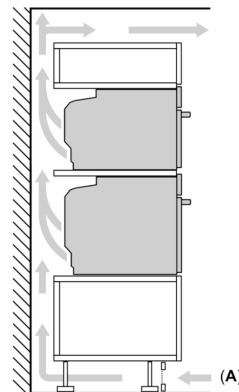

### **Sicherheit**

- Gerätemasse (HxBxT): 455 mm x 594 mm x 548 mm
- Nischenmasse (HxBxT): 450 mm - 455 mm x 560 mm - 568 mm x 550 mm
- „Masse und Einbauhinweise zu diesem Gerät gemäss technischer Zeichnung beachten“

**Serie 8, Einbau-Kompaktbackofen  
mit Mikrowellenfunktion, 60 x 45  
cm, Schwarz  
CMG778NB1**

Maße in mm

- A: 19,5 mm
- B: Platz für Geräteanschluss 320 x 115 mm
- C: Belüftung im Sockel  $\geq 200 \text{ cm}^2$

Einbau von zwei Geräten übereinander

Luftaustausch

A: Lufteintritt  $\geq 200 \text{ cm}^2$

Masse in mm

Masse in mm

Einbau mit einem Kochfeld.

Masse in mm

Wird das Kompaktgerät unter einem Kochfeld eingebaut, muss folgende Arbeitsplattenstärke (ggf. inkl. Unterkonstruktion) beachtet werden.