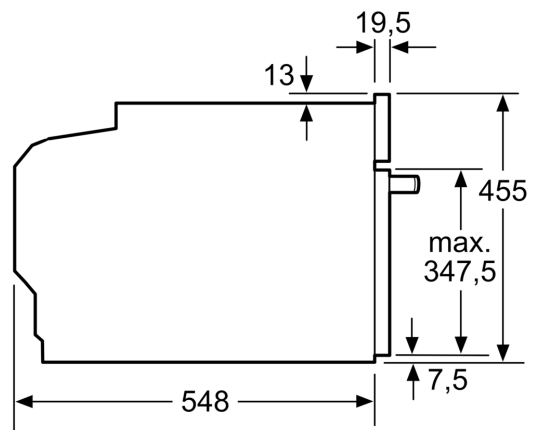

### **Sicherheit**

- Gerätemasse (HxBxT): 455 mm x 594 mm x 548 mm
- Nischenmasse (HxBxT): 450 mm - 455 mm x 560 mm - 568 mm x 550 mm
- „Masse und Einbauhinweise zu diesem Gerät gemäss technischer Zeichnung beachten“

**Serie 8, Einbau-Kompaktbackofen  
mit Mikrowellenfunktion, 60 x 45  
cm, Schwarz  
CMG778NB1**

Maße in mm

- A: 19,5 mm
- B: Platz für Geräteanschluss 320 x 115 mm
- C: Belüftung im Sockel  $\geq 200 \text{ cm}^2$

Einbau von zwei Geräten übereinander

Luftaustausch

A: Lufteintritt  $\geq 200 \text{ cm}^2$

Masse in mm

Masse in mm

Einbau mit einem Kochfeld.

Masse in mm

Wird das Kompaktgerät unter einem Kochfeld eingebaut, muss folgende Arbeitsplattenstärke (ggf. inkl. Unterkonstruktion) beachtet werden.