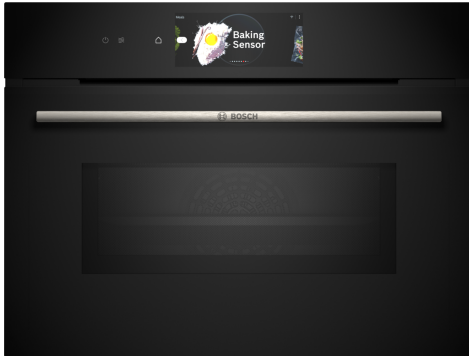

**Serie 8, Einbau-Kompaktbackofen mit Mikrowellenfunktion, 60 x 45 cm, Schwarz CMG778NB1**

**Integriertes Zubehör**

1 x Backblech emailliert, 1 x Kombirost, 1 x Universalpfanne

**Sonderzubehör**

HEZ327000 Backstein, HEZ531010 Backblech, Keramik antihaf beschichtet, HEZ532010 Universalpfanne, Keramik antihaf, HEZ617000 Pizzaform, emailliert, HEZ629070 Air Fry & Grillblech, HEZ631070 Backblech, emailliert, HEZ632070 Universalpfanne, emailliert, HEZ634000 Back- und Bratrost (Standard), HEZ636000 Glaspfanne, HEZ660050 Verblendeleiste für Sockel, HEZ660060 Fachbodenverblendung, HEZ664000 Back- und Bratrost (Dampf), HEZ915003 Glasbräter 5,4 l, HEZG0AS00 Anschlusskabel 3m

**Die Einbau-Mikrowelle mit digitalem Bedienung und TFT-Touchdisplay. Bosch Assist für Mahlzeiten: bereitet automatisch Ihre Gerichte zu, PerfectRoast Plus, PerfectBake Plus, Home Connect für die Steuerung über die App.**

- **Der digitale Bedienung:** die einfache und innovative Art, deinen Backofen zu bedienen.
- **TFT-Touchdisplay Pro:** Innovativer digitaler Bedienung und vollflächiges TFT-Touchdisplay Pro sorgen für perfekte Kontrolle.
- **4D Heißluft:** gleichmäßige Wärmeverteilung für perfekte Ergebnisse.
- **Heißluft sanft:** spart Energie beim Backen und Braten.
- **Crisp Funktion:** für ein noch knusprigeres Finish.

## **Serie 8, Einbau-Kompaktbackofen mit Mikrowellenfunktion, 60 x 45 cm, Schwarz CMG778NB1**

**Die Einbau-Mikrowelle mit digitalem Bedienring und TFT-Touchdisplay. Bosch Assist für Mahlzeiten: bereitet automatisch Ihre Gerichte zu, PerfectRoast Plus, PerfectBake Plus, Home Connect für die Steuerung über die App.**