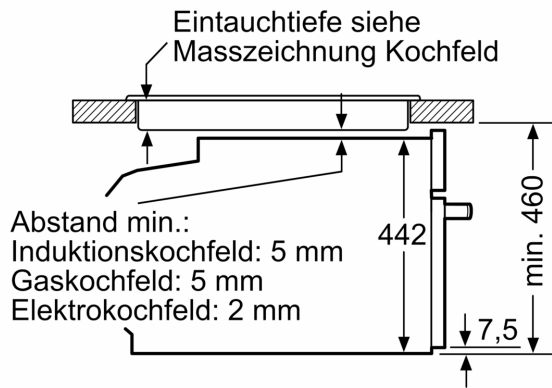

### **Sicherheit**

- Gerätemasse (HxBxT): 455 mm x 594 mm x 548 mm
- Nischenmasse (HxBxT): 450 mm - 455 mm x 560 mm - 568 mm x 550 mm
- „Masse und Einbauhinweise zu diesem Gerät gemäss technischer Zeichnung beachten“

**Serie 8, Einbau-Kompaktbackofen  
mit Mikrowellenfunktion, 60 x 45  
cm, Schwarz  
CMG778NB1**

Maße in mm

- A: 19,5 mm
- B: Platz für Geräteanschluss 320 x 115 mm
- C: Belüftung im Sockel  $\geq 200 \text{ cm}^2$

Einbau von zwei Geräten übereinander

Luftaustausch

A: Lufteintritt  $\geq 200 \text{ cm}^2$

Masse in mm

Masse in mm

Einbau mit einem Kochfeld.

Masse in mm

Wird das Kompaktgerät unter einem Kochfeld eingebaut, muss folgende Arbeitsplattenstärke (ggf. inkl. Unterkonstruktion) beachtet werden.

Kochfeld-Typ	min. Arbeitsplattenstärke	
	aufgesetzt	flächenbündig
Induktionskochfeld	42 mm	43 mm
Vollflächen-Induktionskochfeld	52 mm	53 mm
Gaskochfeld	32 mm	43 mm
Elektrokokfeld	32 mm	35 mm