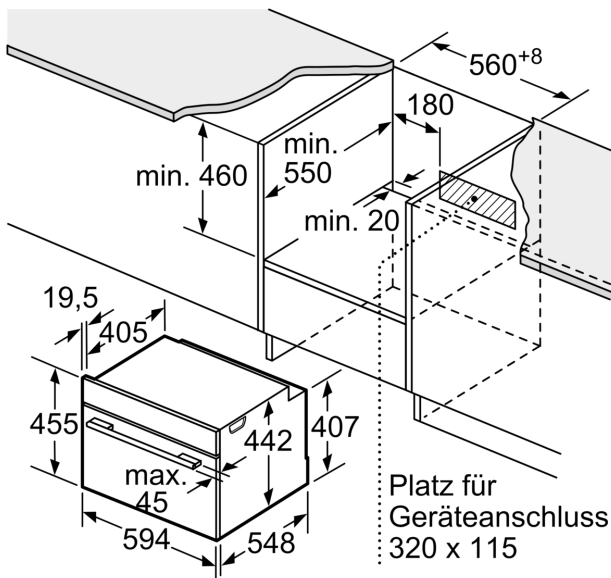

**Serie 8, Einbau-Kompaktbackofen
mit Mikrowellenfunktion, 60 x 45
cm, Schwarz
CMG778NB1**

Maße in mm

- A: 19,5 mm
- B: Platz für Geräteanschluss 320 x 115 mm
- C: Belüftung im Sockel $\geq 200 \text{ cm}^2$

Einbau von zwei Geräten übereinander

Luftaustausch

A: Lufteintritt $\geq 200 \text{ cm}^2$

Masse in mm

Masse in mm