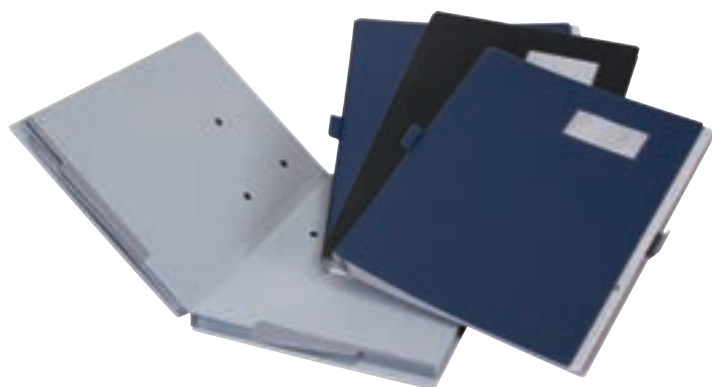

Biella Pultmappe Biella Classeur à compartiment

Für Format A4. Schwarze Hartpappe, Inhalt schwarzer Karton, mit Schaulöcher. Kunststofftaben mit auswechselbaren Schildern. Dehnrücken.

Pour format A4. Couverture carton résistant noir. Feuilles carton noir, avec trous de contrôle. Onglets plastiques avec étiquettes à insérer, dos extensible.

1-12
1-12

0323412.00 schwarz noir 5 1 320

A-Z, 24-teilig
A-Z, 24 compartiments

0323424.00 schwarz noir 5 1 320

1-31, 32-teilig
1-31, 32 compartiments

0323431.00 schwarz noir 5 1 320