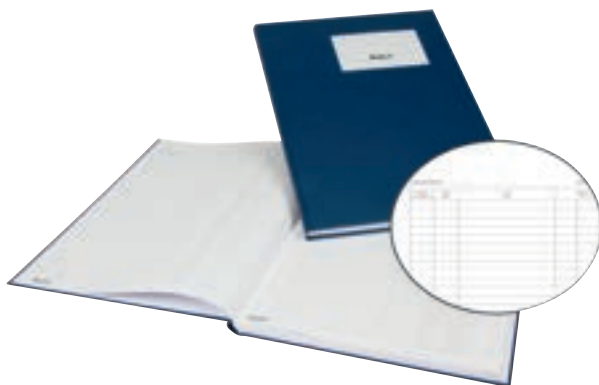

Biella Geschäftsbuch A4 2 Kolonnen Biella Registre A4 2 colonnes

---

Format A4. Lineatur 9 / zwei Kolonnen, mit Kopf, Blattzahl 80.

Format A4, Réglure 9 / deux colonnes, avec en-tête, 80 feuillets.

0609480.05		blau bleu	-	1	-