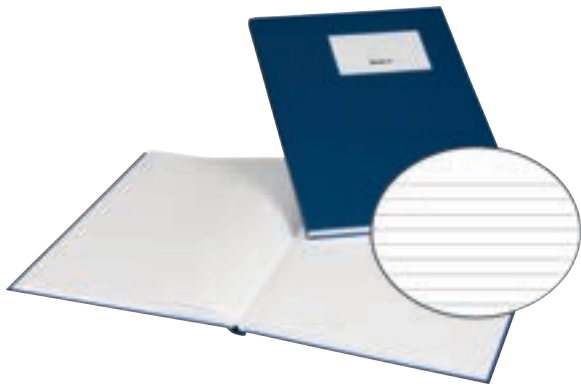

Biella Geschäftsbuch A4 liniert Biella Registre A4 ligné

Format A4. Lineatur 1 / querliniert, Blattzahl 80.

Format A4. Réglure 1 / ligné, 80 feuillets.

0601480.05		blau bleu	-	1	-

Biella Geschäftsbuch A4 kariert Biella Registre A4 quadrillé

Format A4. Lineatur 4 mm kariert.

Format A4. Réglure quadrillée 4 mm.

120 Blatt
120 feuillets

0604420.05		blau bleu	-	1	-

80 Blatt
80 feuillets

0604480.05		blau bleu	-	1	-