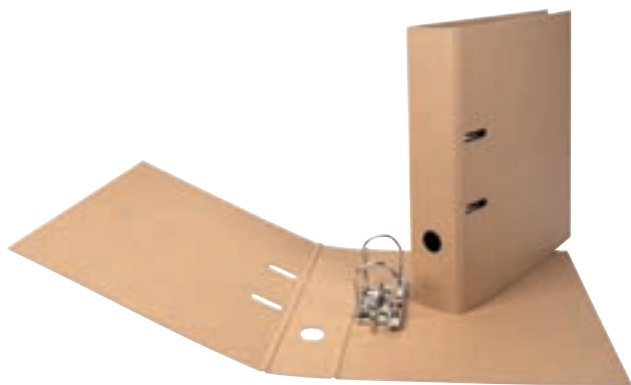

Biella Ordner Minimal Design Biella Classeur Minimal Design

Für Format A4. Rücken 7 cm. Recyclingkarton braun.
Ohne Rückenschild. Hebelmechanik
inklusive Druck-Niederhalter, Raumparösen und
Griffloch.

Pour format A4. Dos 7 cm. Carton recycling brun.
Sans étiquette. Mécanisme à levier avec presse-pa-
pier, œillets et trou de prise.