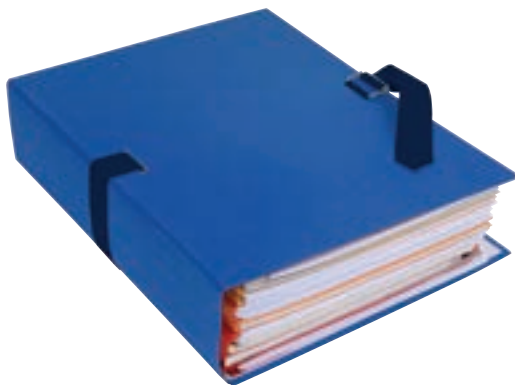

X223029E		dunkelblau bleu foncé	25	25	1000

Exacompta Aktenmappe mit Schnallenverschluss Exacompta chemise à sangle

Exacompta Aktenmappe 24x32cm für DIN A4. Dehnbarer Rücken bis 13 cm. Mit Schnallenverschluss und Leinengurt. Eingeschweisst zu je 5 Stück.

Exacompta chemise dos extensible papier 24x32cm, filmée par 5 Dos extensible jusqu'à 13 cm. Fermeture par sangle et boucle à coulisseau cranté.