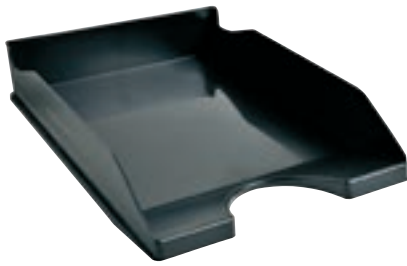

Exacompta Briefablage ECOTRAY ECO

Exacompta corbeille à courrier ECOTRAY ECO

Exacompta ECOTRAY Briefablage . Briefablage für Dokumente im A4+ format. Vertikal und treppenförmig stapelbar, mit vielen Briefablage-Modellen kompatibel.

Exacompta ECOTRAY Corbeille à courrier Corbeille à courrier pour documents au format A4+. Stable et superposable à la verticale ou en escalier compatible avec de nombreux modèles existants.

10 10 360

X123014D		schwarz noir
X123104D		dunkelblau bleu foncé

www.blauer-engel.de/uz30a