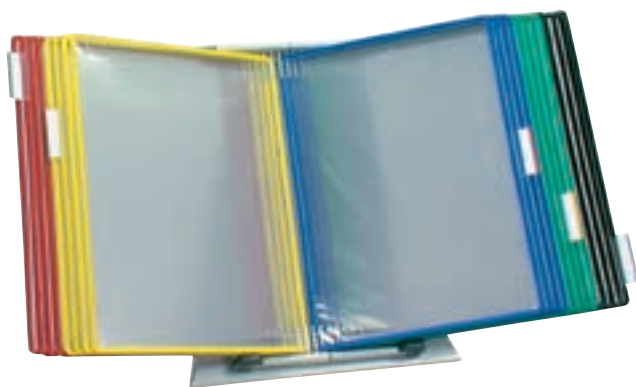

Tarifold Sichttafelsystem Metall Tarifold Système d'affichage métal

Tischelement, 1 Sockel und 2 Wandelemente grau,
20 Drehtaschen blau, rot, gelb, grün, schwarz,
4 Pluggers grau, für Format A4, Metall, hellgrau
lackiert, für Standard Drehtaschen

Socle pupitre, 1 socle et 2 supports muraux gris,
20 poches à pivots bleu, rouge, jaune, vert, noir,
4 pluggers gris, pour format A4, métal laqué, gris
clair, pour poches à pivot standard

Tischelement inkl. 20 Drehtaschen
Socle-pupitre avec 20 poches à pivot

6434209	mehrfarbig multi colore	-	1	-

Pultsockel leer
Socle-pupitre vide

6220000	hellgrau gris clair	-	1	-