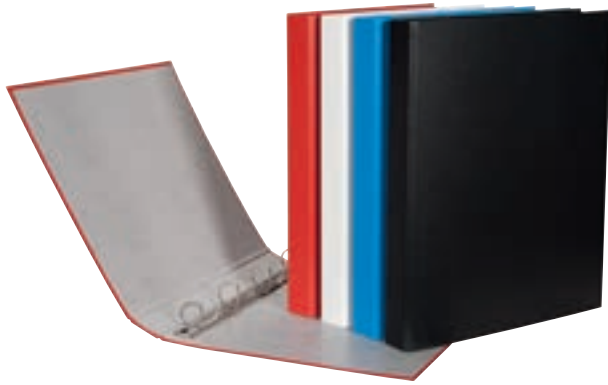

Biella Zeigebuch Ringo-Plast

Biella Classeur de présentation Ringo-Plast

Für Format A4, Rücken 3,5 cm. Sehr stabiler Recycling-Karton. Farbiger PP-Überzug, Spiegel graues Papier lackiert mit Biella-Logo bedruckt. 4-Ring-Kombi-Mechanik, Ø 20 mm, im Hinterdeckel eingietet inklusive Draht-Niederhalter. Fassungsvermögen ca. 150 Blatt. Passend für Zeigetaschen und überbreites Register.

Pour format A4, dos 3,5 cm. Carton recyclé très rigide. Couverture PP, intérieur papier gris vernis avec impression du logo Biella. Mécanisme combi à 4 anneaux Ø 20 mm, rivé dans la couverture postérieure. Avec serre-feuilles. Capacité 150 feuilles. Pour poches transparentes et répertoire extra-large.

10 10 -

0434442.01	☐	weiss blanc
0434442.02	☒	schwarz noir
0434442.05	☐	blau bleu
0434442.45	☐	rot rouge