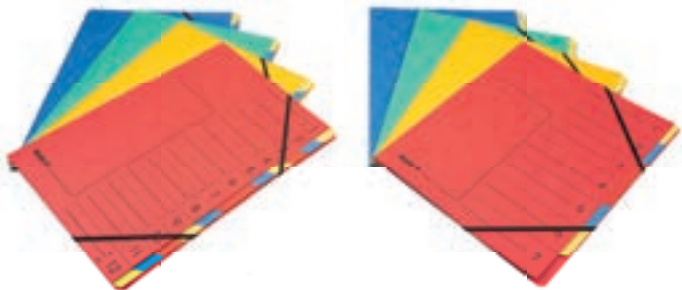

Biella Ordnungsmappe TopColor

Biella Classeur à compartiments TopColor

7-teilig/7 compartiments
05407205BIE blau/bleu
05407330BIE grün/vert
05407545BIE rot/rouge
05407920BIE gelb/jaune

12-teilig/12 compartiments

05412205BIE blau/bleu
05412320BIE gelb/jaune
05412530BIE grün/vert
05412945BIE rot/rouge