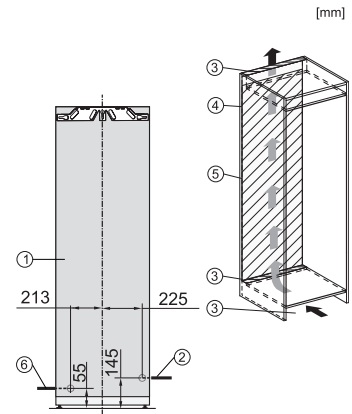

*Der deklarierte Energieverbrauch wurde mit einer Nischentiefe von 560 mm ermittelt. Das Kältegerät ist bei einer Nischentiefe von 550 mm voll funktionsfähig, hat aber einen geringfügig höheren Energieverbrauch.

K7733E, K7763E, K7732D, K7732E, K7734F, K7764E, K7743E, K7744E, K7773D, K7774D, Seitenansicht (Skizze)

FNS7774D, FNS7794E, Installation ("Fußnote") (Skizze)

*1. Ansicht von Vorne, 2. Netzanschlussleitung, L = 2100 mm, 3. Lüftungsausschnitt min. 200 cm², 4. Belüftung, 5. Kein Anschluss in diesem Bereich, 6. Wasseranschluss L = 2000 mm