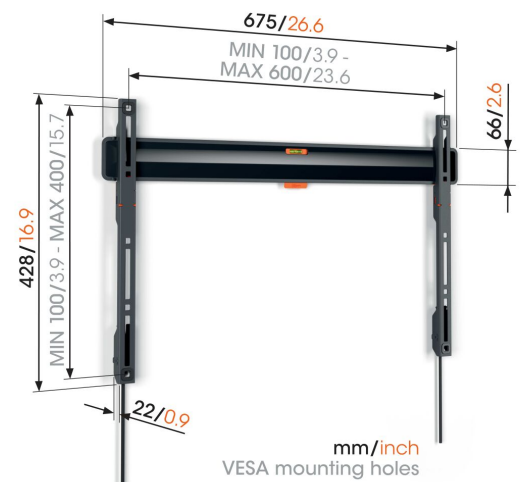

## TVM 3605 Flache TV-Wandhalterung

### Entscheidende Vorteile

- Wie ein Gemälde an der Wand: nur 2,2 cm von der Wand entfernt
- Verriegeln Sie Ihren Fernseher mit einem einzigen Klick durch ClickLoc™
- Wasserwaage inklusive
- TV-Schutzpatches - Schützen Sie die Rückseite Ihres Fernsehers mit weichen Schutzpatches
- Leicht zugängliche Kabel

### Stylisch und sicher: Eine flache TV-Wandhalterung für Fernseher von 40 bis 100 Zoll

Design und Sicherheit gehen bei dieser COMFORT Fixed TV-Wandhalterung Hand in Hand. Ihr Fernseher ist fast flach an der Wand montiert, wie ein Gemälde. Und der Abstand zwischen Fernseher und Wand beträgt gerade mal 2,2 cm. Die TV-Wandhalterung ist für Fernseher von 40 bis 100 Zoll mit einem Gewicht von bis zu 75 kg geeignet. Wenn Sie Ihren Fernseher nicht neigen oder drehen müssen, ist diese COMFORT Fixed TV-Wandhalterung eine Lösung, an der Sie jahrelang Freude haben werden.

### Technische Daten

Artikelnummer (SKU)	3836050
Farbe	Schwarz
EAN-Einzelbox	8712285347825
Produktgröße	L
TÜV-zertifiziert	Ja
Garantie	10 Jahre
Min. Bildschirmgröße (Zoll)	40
Max. Bildschirmgröße (Zoll)	100
Max. Gewichtslast (kg)	75
Min. hole pattern	100mm x 100mm
Max. hole pattern	600mm x 400mm
Max. Schraubengröße	M8
Max. Schnittstellenhöhe (mm)	428
Max. Breite der Schnittstelle (mm)	675
Max. horizontale Lochung (mm)	600
Max. vertikale Lochung (mm)	400
Min. Abstand zur Wand (mm)	22
Serviceposition	Ja
Wasserwaage enthalten	Ja
Universelles oder festes Lochmuster	Universell