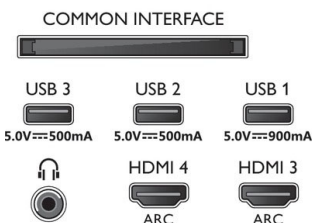

- 1722,7 x 987,1 x 78,0 millimètre
- Dimensions de l'appareil (support inclus) (l x H x P): 1722,7 x 1011 x 310,0 millimètre
- Dimensions du pied (l x H x P): 800,0 x 70,0 x 290,0 millimètre
- Poids (emballage compris): 48,5 kg
- Compatible avec support mural VESA: 400 x 300 mm

Accessoires

- Accessoires fournis: 2 piles AAA, Brochure légale et de sécurité, Cordon d'alimentation, Guide de démarrage rapide, Télécommande, Support de table

Carte énergie UE

- Classe énergétique pour SDR: G
- Puissance nécessaire en fonctionnement pour SDR: 146 kWh/1 000 h
- Classe énergétique pour HDR: FR
- Puissance nécessaire en fonctionnement pour HDR: 126 kWh/1 000 h
- Mode veille en réseau: < 2,0 W
- Consommation du téléviseur éteint: S.O.
- Technologie de dalle utilisée: OLED

Connections

Side

Bottom

Date de publication
2022-06-05

Version: 4.4.1

12 NC: 8670 001 82746
EAN: 87 18863 03463 7

© 2022 Koninklijke Philips N.V.
Tous droits réservés.

Les caractéristiques sont sujettes à modification sans préavis. Les marques commerciales sont la propriété de Koninklijke Philips N.V. ou de leurs détenteurs respectifs.