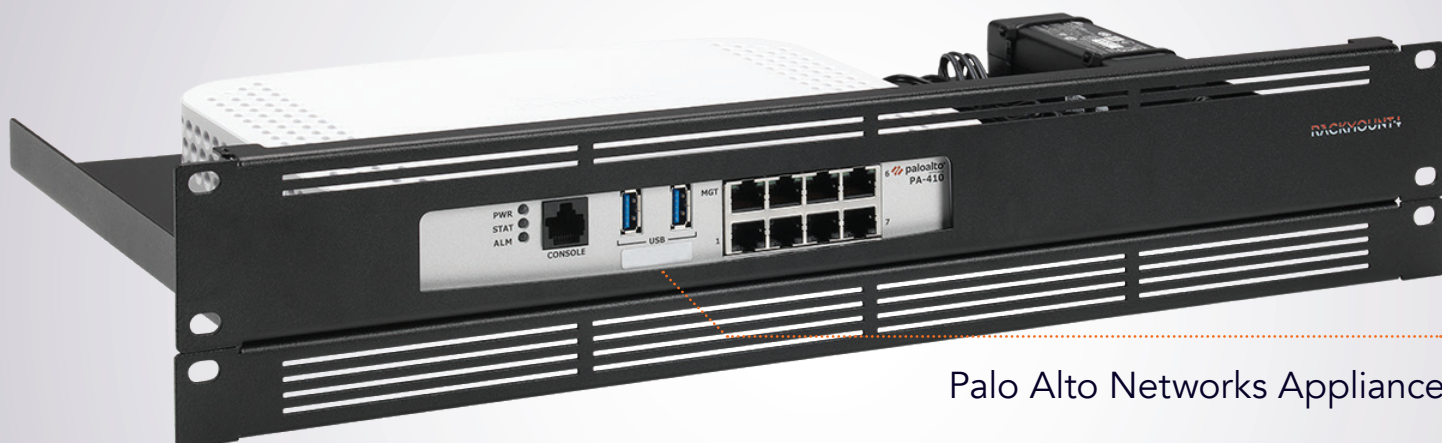

Produktlinie
PA-RACK

Typ
RM-PA-T6

Unterstützte Modelle **PALO ALTO NETWORKS
PA-410**

ABMESSUNGEN 1.3U/2U

FARBE RAL 9004 Black

ABMESSUNGEN DES PRODUKTS 80 x 520 x 270 mm

(Höhe x Breite x Tiefe) 3.14 x 20.47 x 10.63 in

44 x 482 x 217 mm

1.73 x 18.98 x 8.54 in

Palo Alto Networks Appliance

ALLE GRÜNDE, EIN RACK FÜR IHR GERÄT ZU VERWENDEN

- Rackmount.IT-Kits sorgen für ein übersichtliches 19-Zoll-Rack und erhöhen die Zuverlässigkeit Ihres Geräts.
- Einfache 5-Minuten-Montage in einem 19-Zoll-Rack.
- Frontseitige Netzwerkanschlüsse.
- Fixiertes Gerät und sichere Stromversorgung.
- Neben den Standardmodellen bietet Rackmount.IT maßgeschneiderte Kits in jeder Farbe auf Projektbasis.