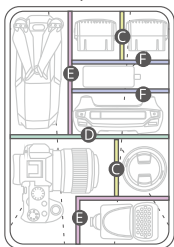

前幅扩展内设置专用手持云台收纳位
Front compartment can be used to store gimbal stabilizer

自定义空间

Customizable Storage

单肩包
Shoulder bag

双相机模式
Dual Camera Mode

单肩包+相机模式
Shoulder Bag+
Camera Mode

相机+无人机模式
Camera+Drone Mode

相机+无人机+三脚架模式
Camera+ Drone+
Tripod Mode