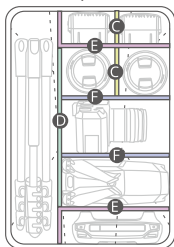

前幅扩展内设置专用手持云台收纳位
Front compartment can be used to store gimbal stabilizer

自定义空间

Customizable Storage

单肩包
Shoulder bag

双相机模式
Dual Camera Mode

单肩包+相机模式
Shoulder Bag+
Camera Mode

相机+无人机模式
Camera+Drone Mode

相机+无人机+三脚架模式
Camera+ Drone+
Tripod Mode