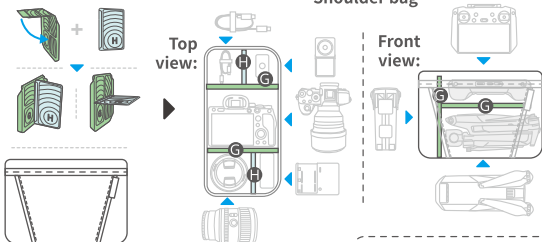

主要材质/Material:

面料/Fabric:	聚酯纤维 / Polyester	88 %
	聚氨酯 / Polyurethane	12%
里料/Lining:	聚酯纤维 / Polyester	100 %

子母包设计, 满足多场景使用需求
Two-in-one design satisfies diverse shooting needs

内部DIY隔板, 摄影、生活用品收纳有序
Customized partitions make interior space neatly organized

前幅扩展内设置专用手持云台收纳位
Front compartment can be used to store gimbal stabilizer

自定义空间

Customizable Storage

单肩包
Shoulder bag

双相机模式
Dual Camera Mode

单肩包+相机模式
Shoulder Bag+
Camera Mode

相机+无人机模式
Camera+Drone Mode

相机+无人机+三脚架模式
Camera+ Drone+
Tripod Mode