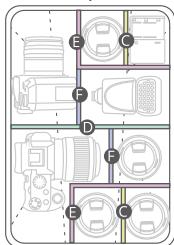

前幅扩展内设置专用手持云台收纳位
Front compartment can be used to store gimbal stabilizer

自定义空间

Customizable Storage

单肩包
Shoulder bag

双相机模式
Dual Camera Mode

单肩包+相机模式
Shoulder Bag+
Camera Mode

相机+无人机模式
Camera+Drone Mode

相机+无人机+三脚架模式
Camera+ Drone+
Tripod Mode