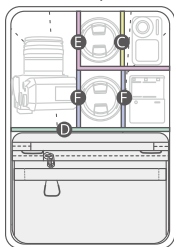

前幅扩展内设置专用手持云台收纳位
Front compartment can be used to store gimbal stabilizer

自定义空间

Customizable Storage

单肩包
Shoulder bag

双相机模式
Dual Camera Mode

单肩包+相机模式
Shoulder Bag+
Camera Mode

相机+无人机模式
Camera+Drone Mode

相机+无人机+三脚架模式
Camera+ Drone+
Tripod Mode